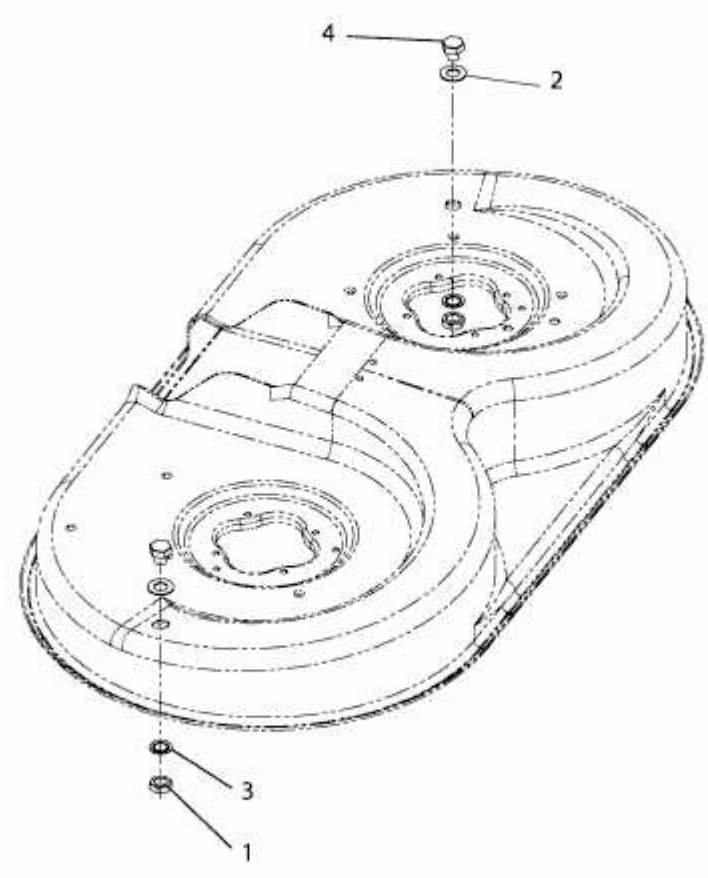

125/92 A > 13AH761E615 (2011) > VERSCHLUSSDECKEL WASCHDÜSE MÄHWERK

E3-05374A-01