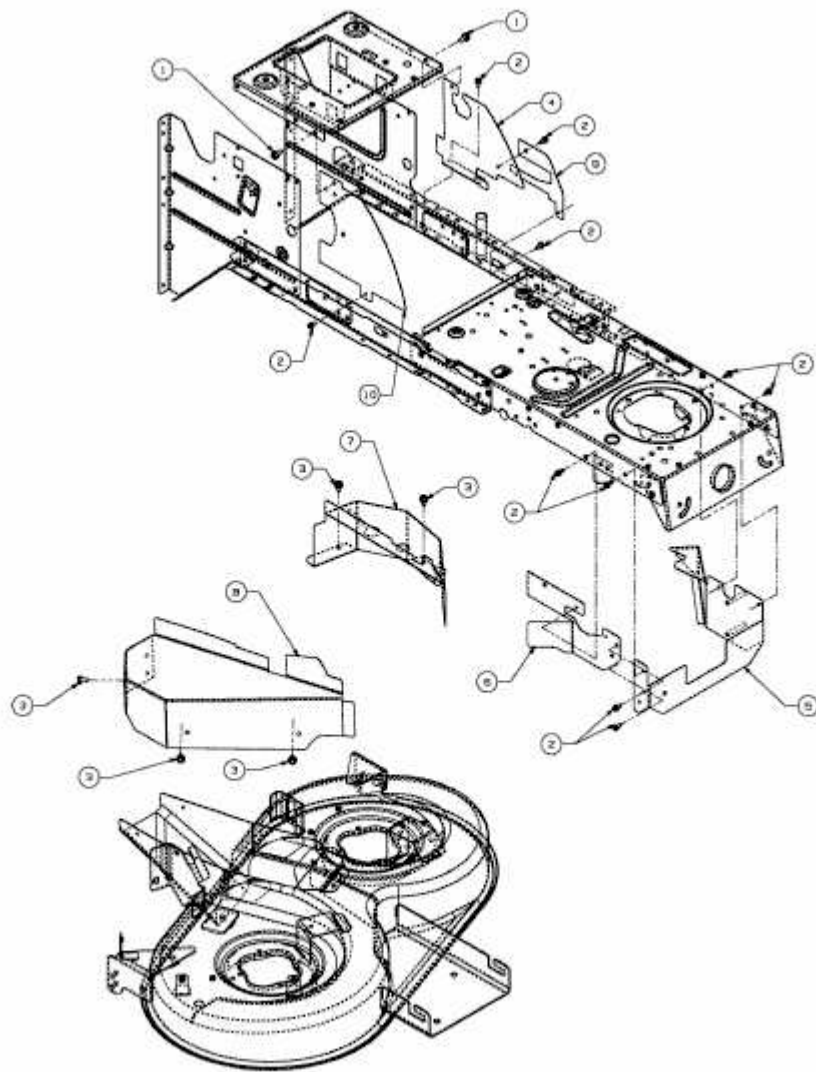

125/92 A > 13AH761E615 (2011) > KEILRIEMENSCHUTZ MÄHWERK E (36"/92CM)

E3-04001D-01