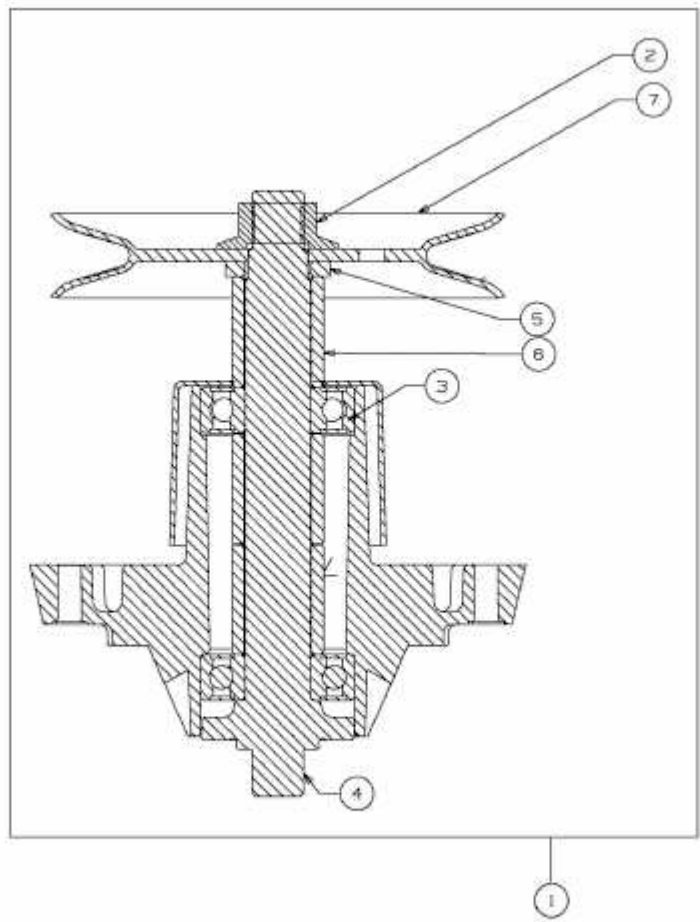

RE 125/92 B > 13AH761E600 (2011) > MESSERSPINDEL 618-0409B

E3-07448A-01