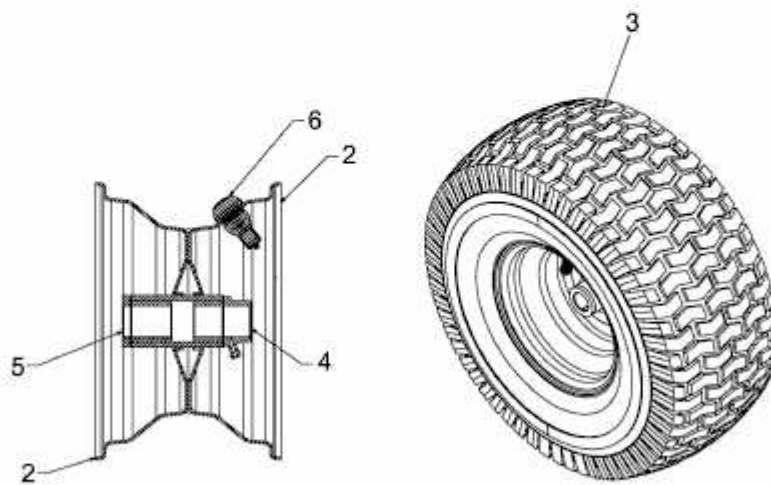

RE 125/92 B > 13AH761E600 (2011) > RÄDER VORNE 13X5

E3-02082B-01