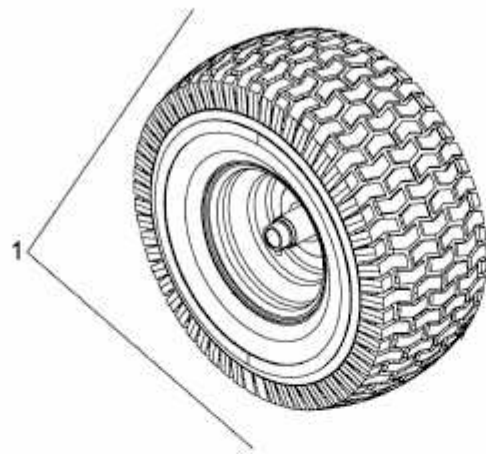

RE 125/92 B > 13AH761E600 (2011) > RÄDER VORNE 13X5

E3-02082B-01