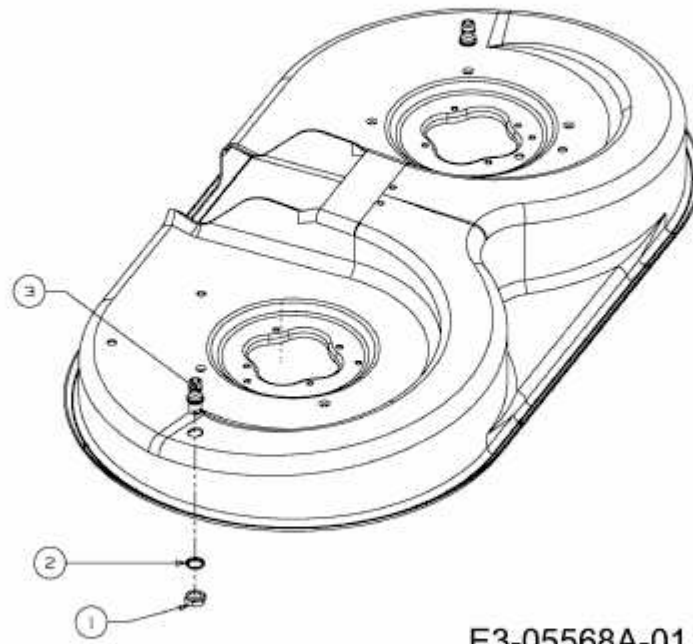

RE 125/92 B > 13AH761E600 (2011) > WASCHDÜSE

E3-05568A-01