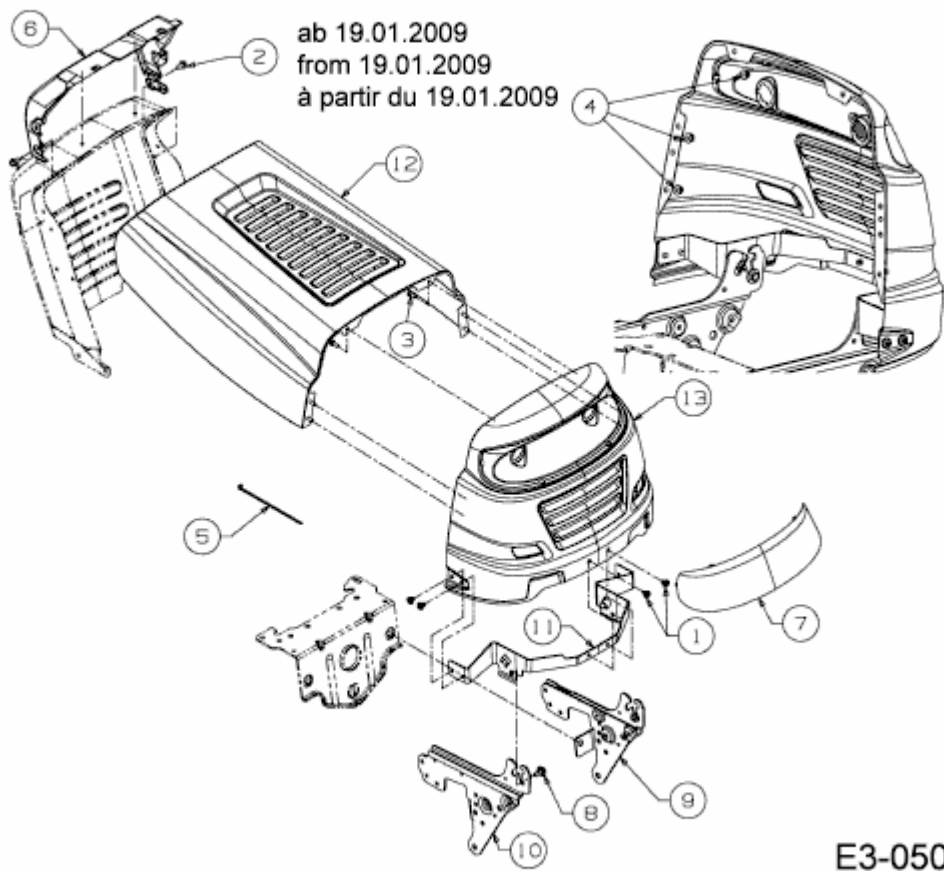

RE 125/92 B > 13AH761E600 (2011) > MOTORHAUBE 1-STYLE AB 19.01.2009

E3-05044A-01