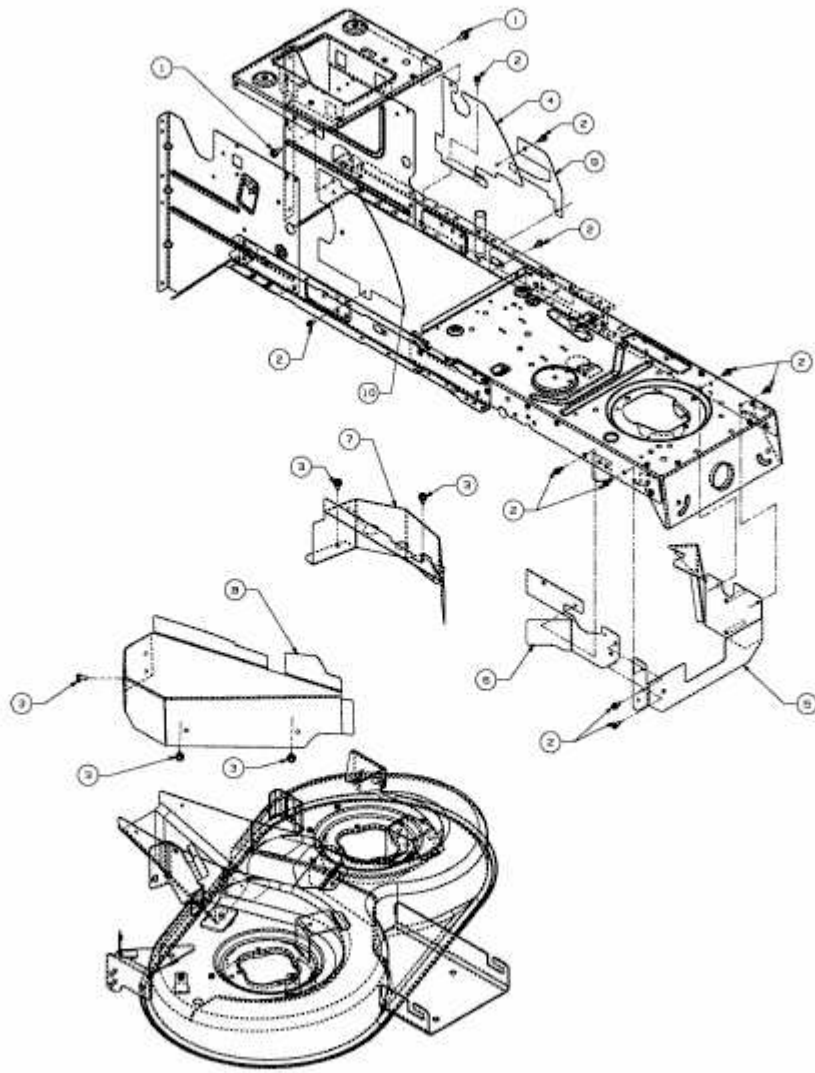

RE 125/92 B > 13AH761E600 (2011) > KEILRIEMENSCHUTZ MÄHWERK E (36"/92CM)

E3-04001D-01