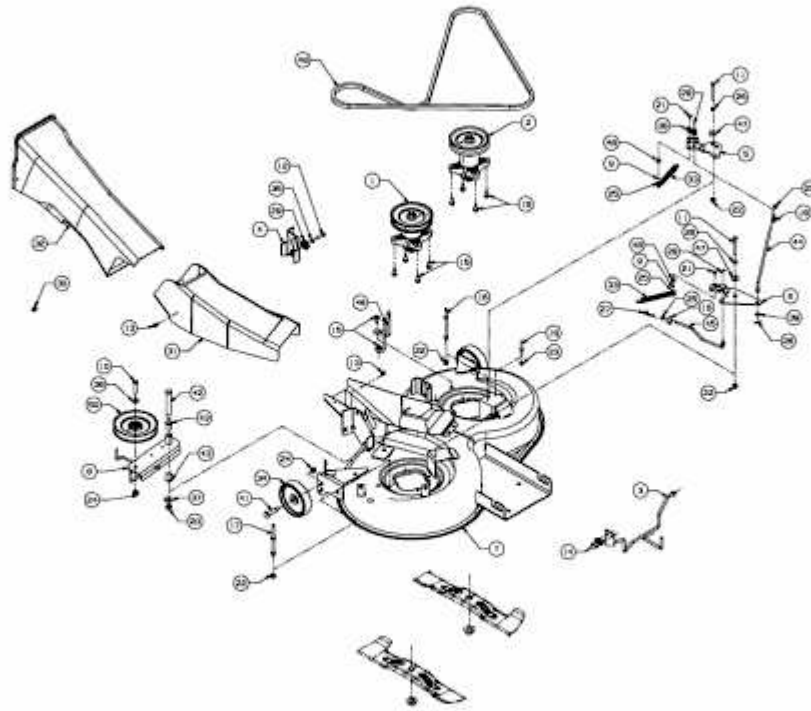

RE 125/92 B > 13AH761E600 (2011) > MÄHWERK E (36"/92CM)

E3-03891E-01