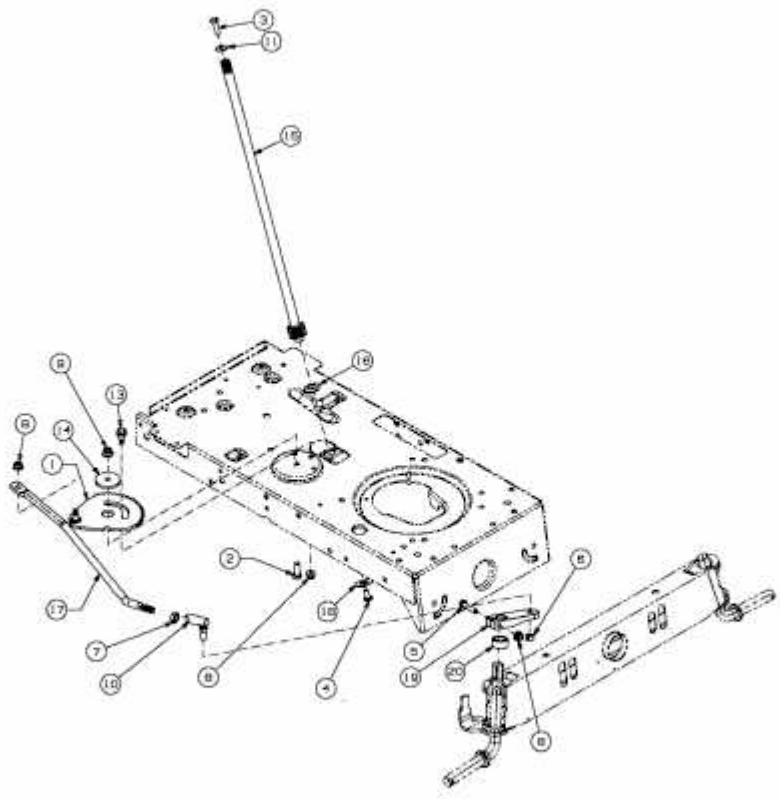

RE 125/92 B > 13AH761E600 (2011) > LENKUNG

E3-02700C-01