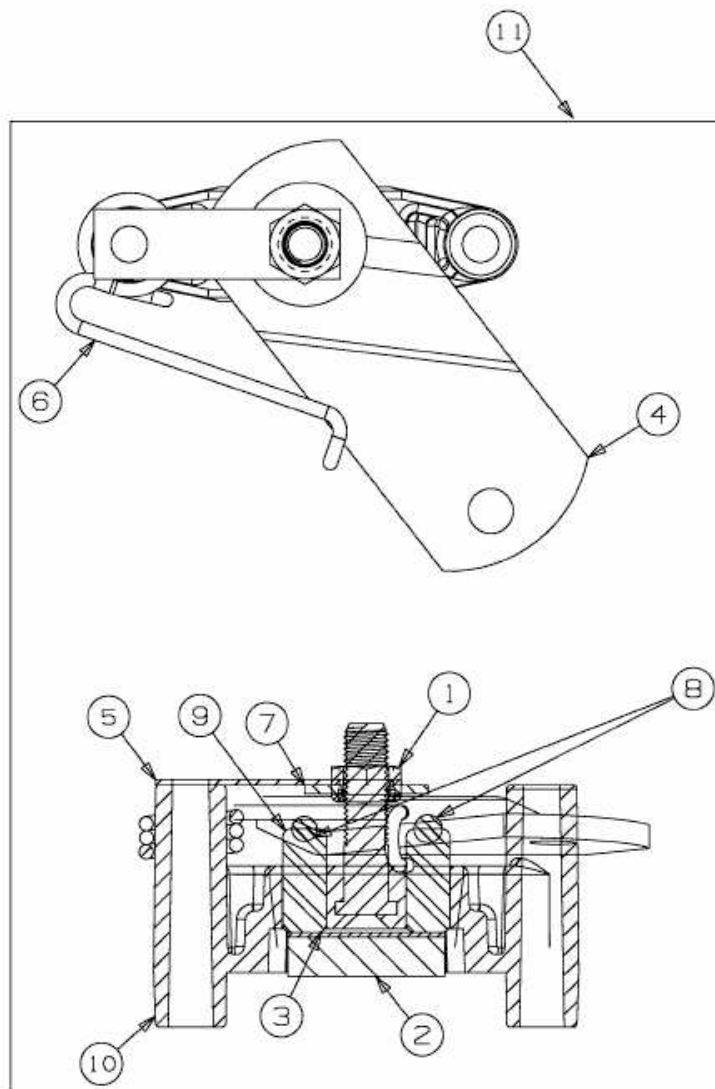

SPIDER 92 RD > 13AH761E467 (2010) > BREMSE

E3-03859D-03