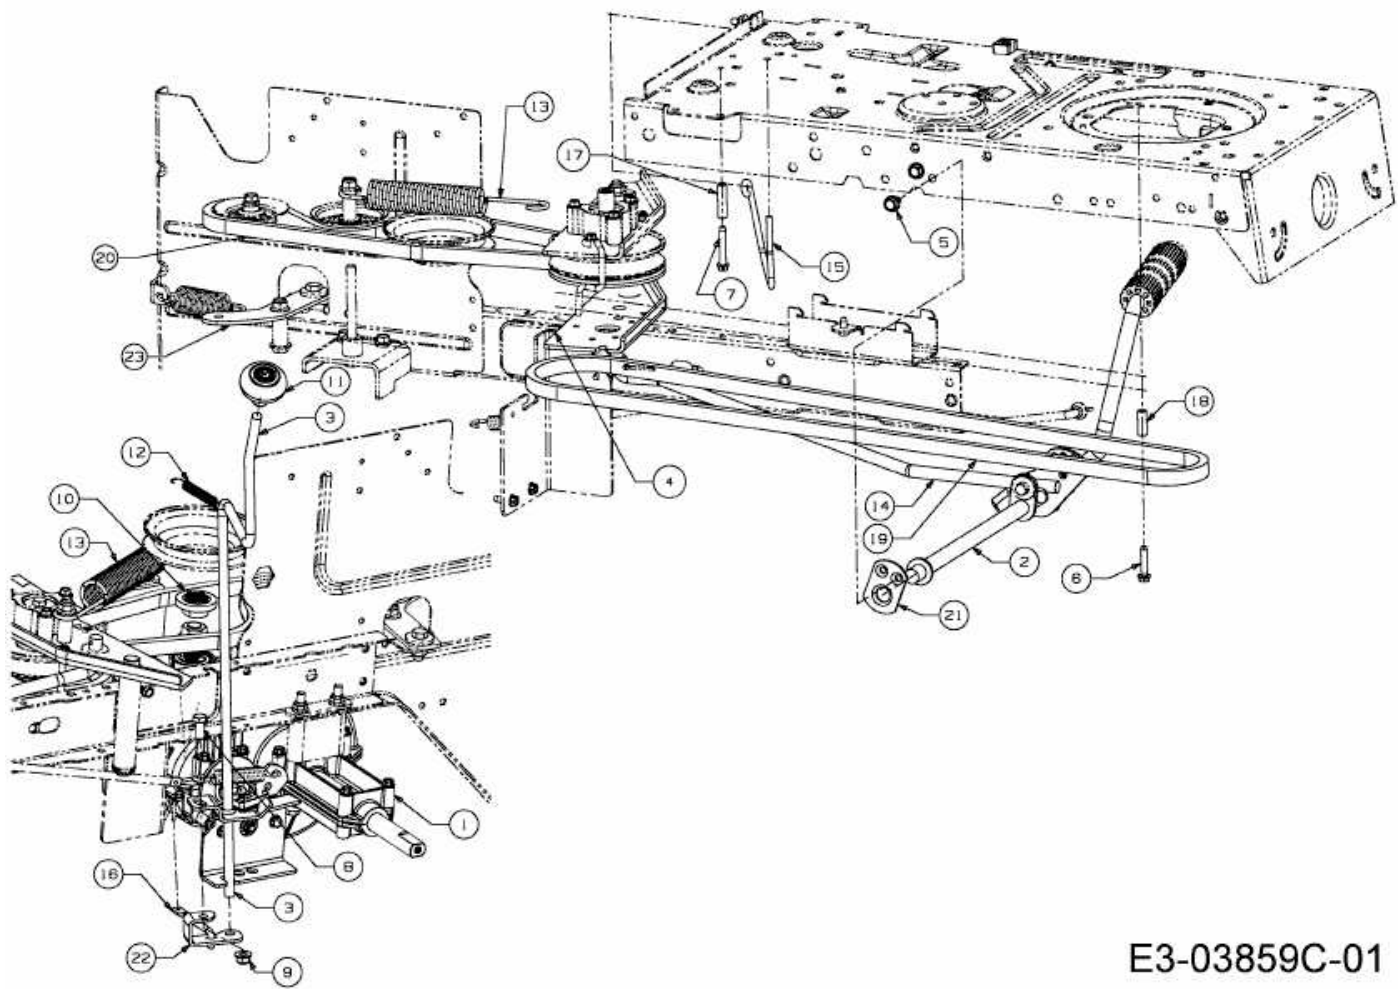

SPIDER 92 RD > 13AH761E467 (2010) > FAHRANTRIEB, PEDALE

E3-03859C-01