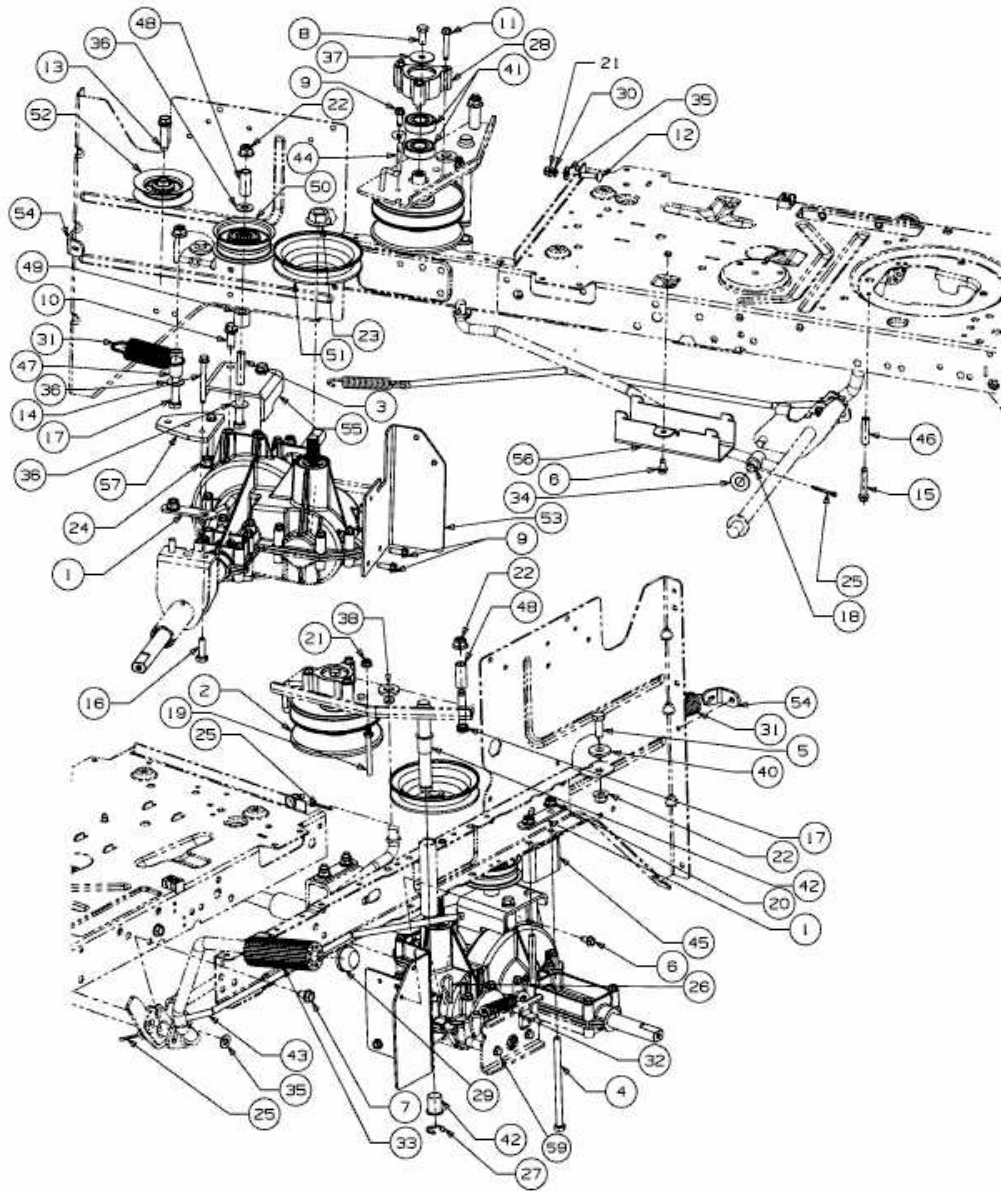

SPIDER 92 RD > 13AH761E467 (2010) > FAHRANTRIEB, VARIATOR

E3-03858C-01