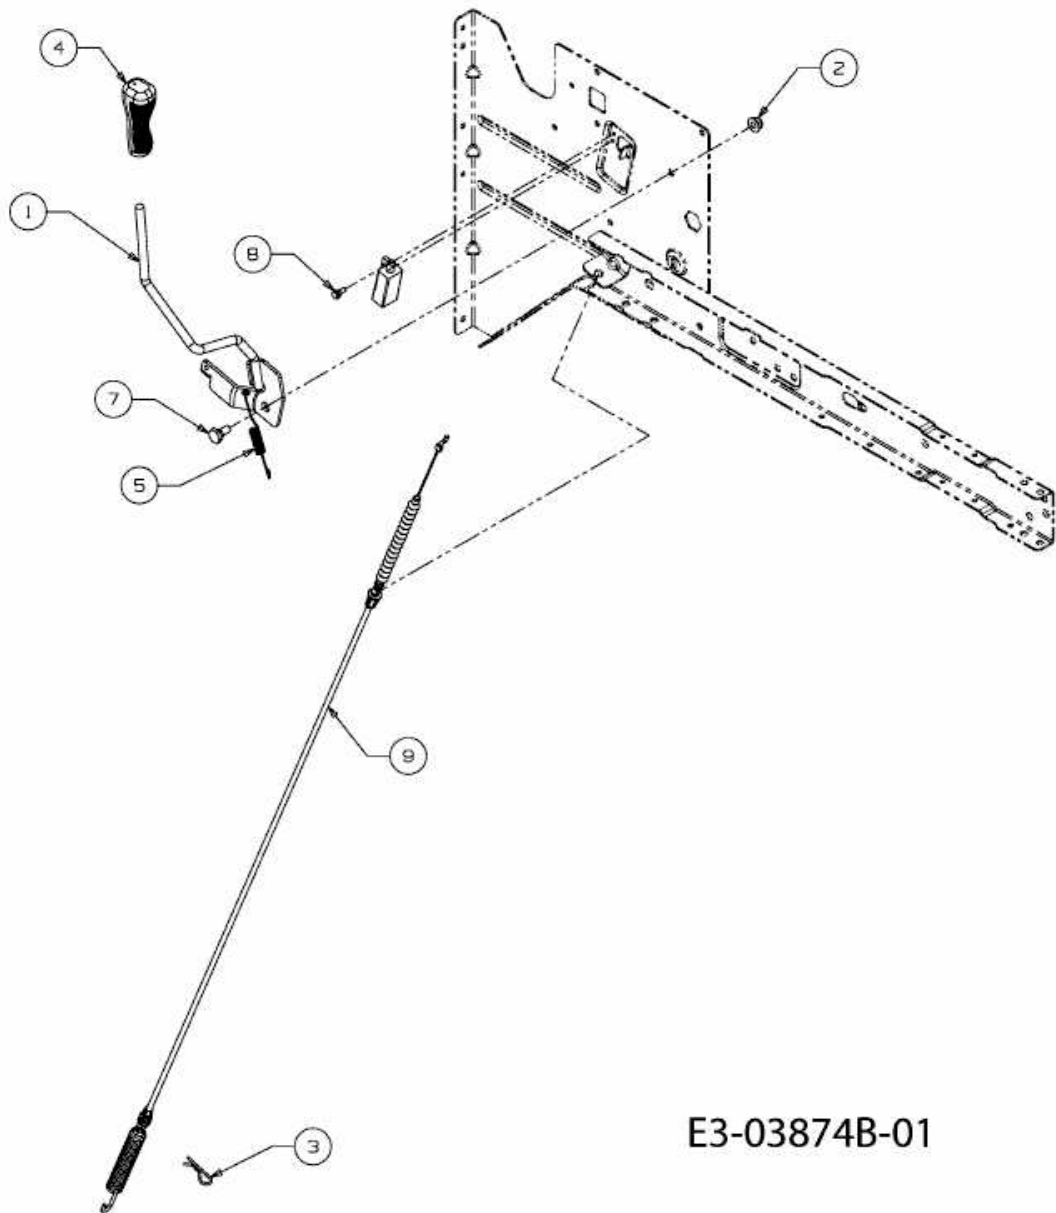

SPIDER 92 RD > 13AH761E467 (2010) > MÄHWERKSEINSCHALTUNG

E3-03874B-01