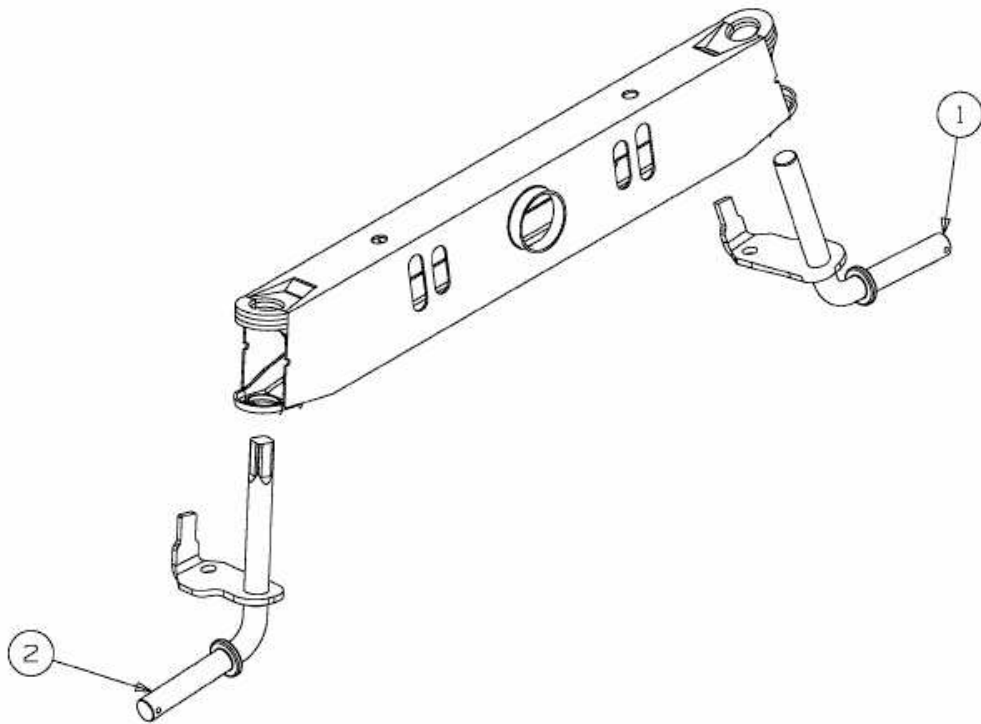

SPIDER 92 RD > 13AH761E467 (2010) > ACHSSCHENKEL

E3-03882A-01