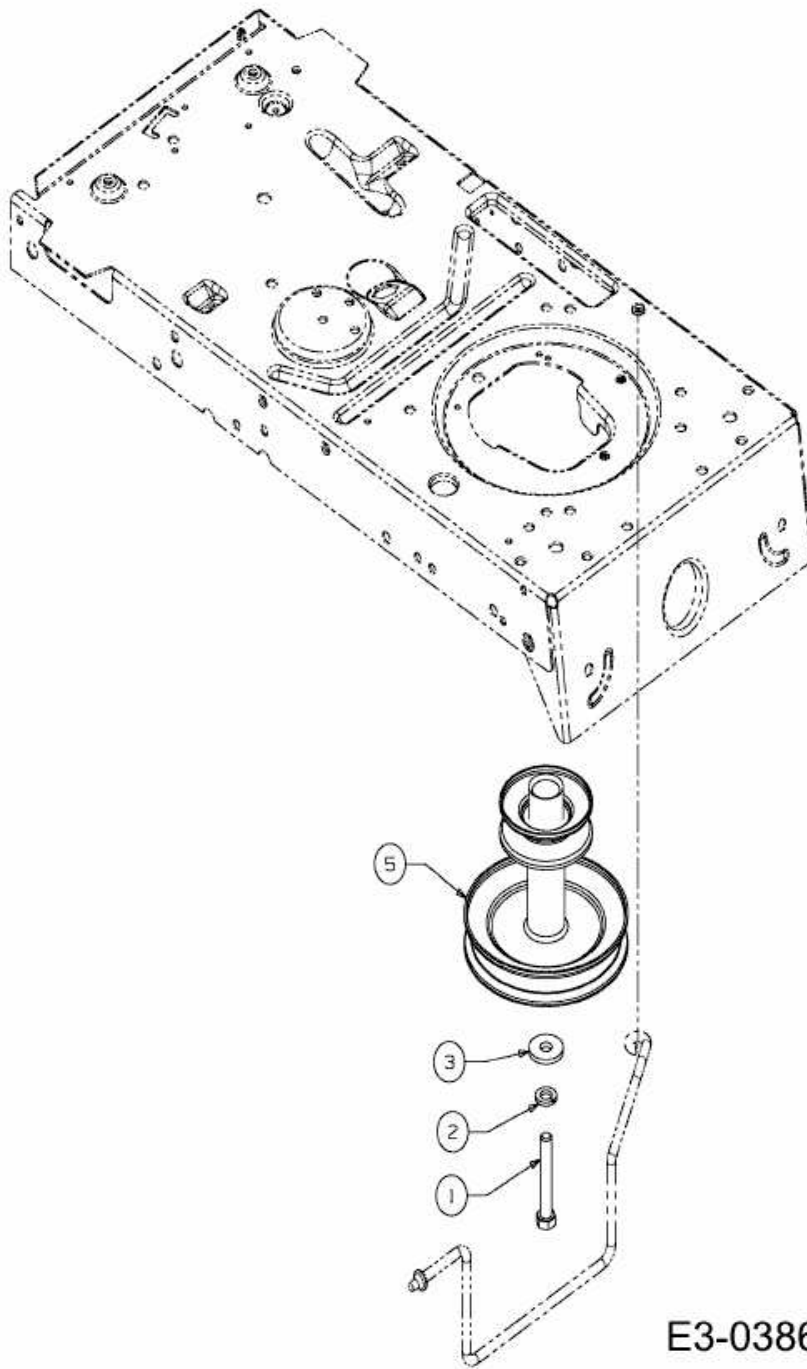

SPIDER 92 RD > 13AH761E467 (2010) > MOTORKEILRIEMENSCHLEIBE

E3-03869A-01