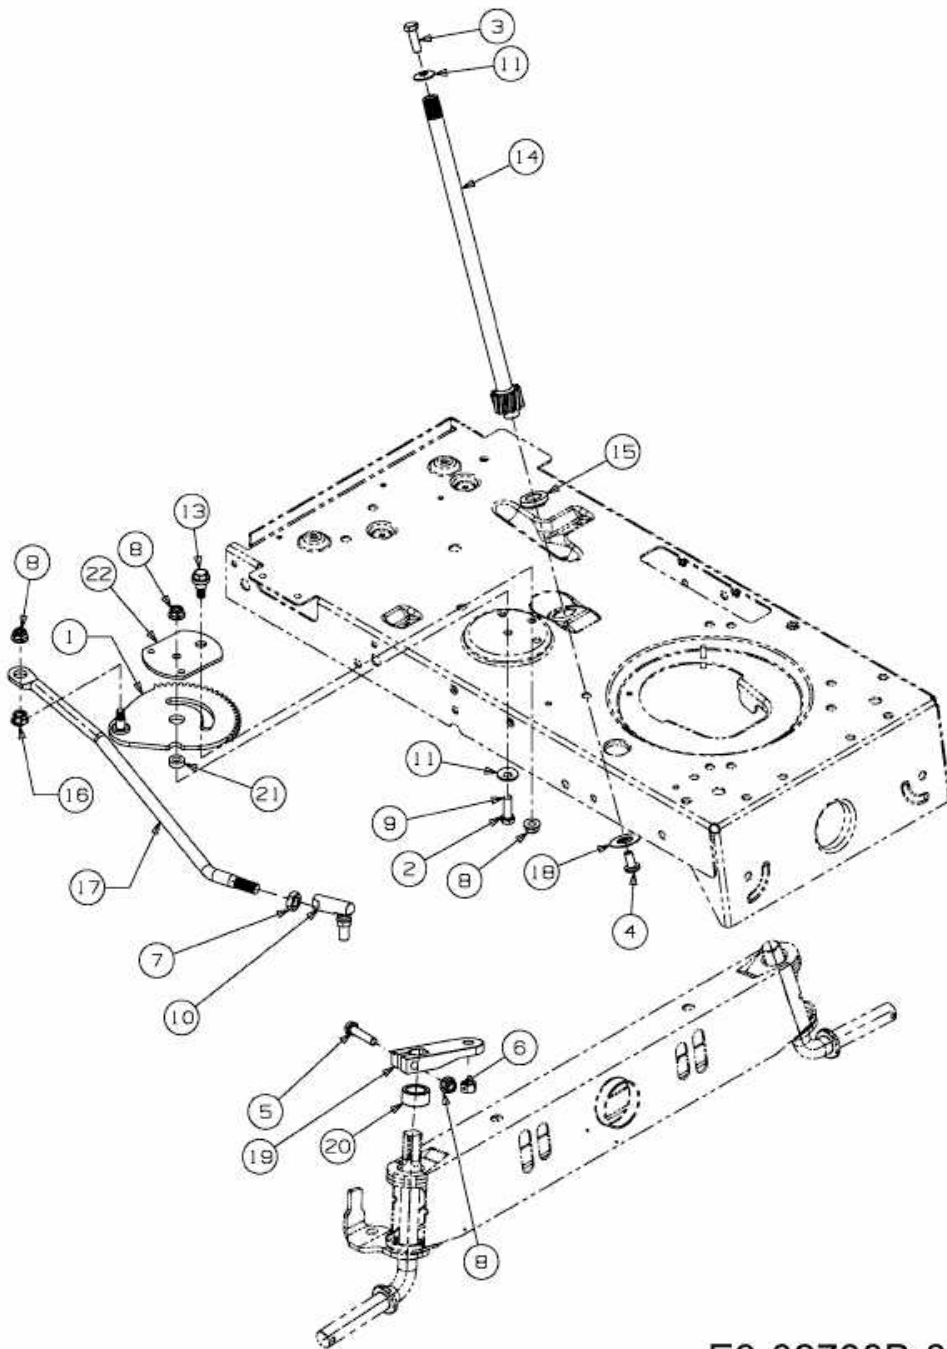

SPIDER 92 RD > 13AH761E467 (2010) > LENKUNG

E3-02700B-01