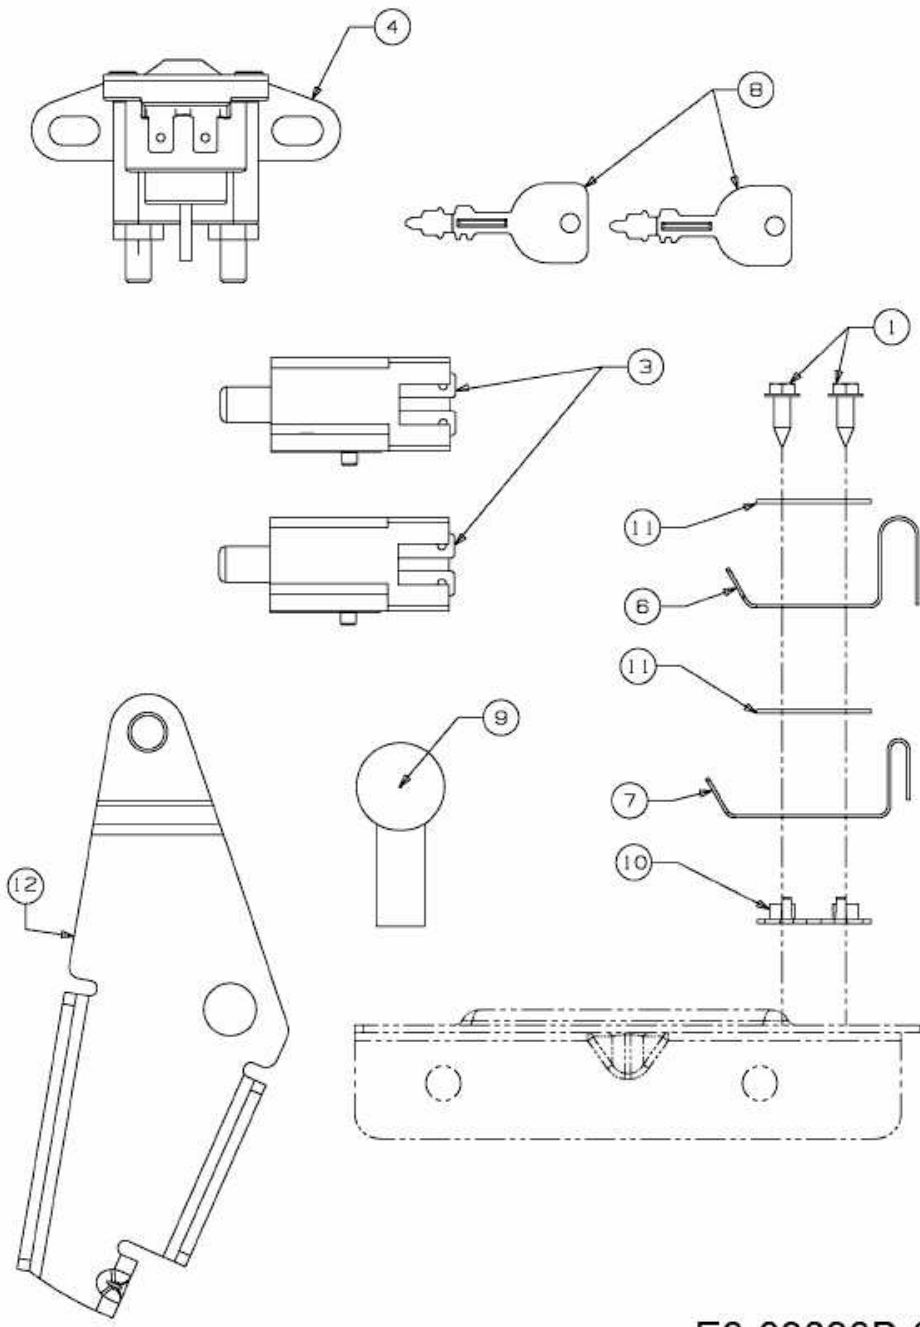

SPIDER 92 RD > 13AH761E467 (2010) > ELEKTROTEILE

E3-03890B-01