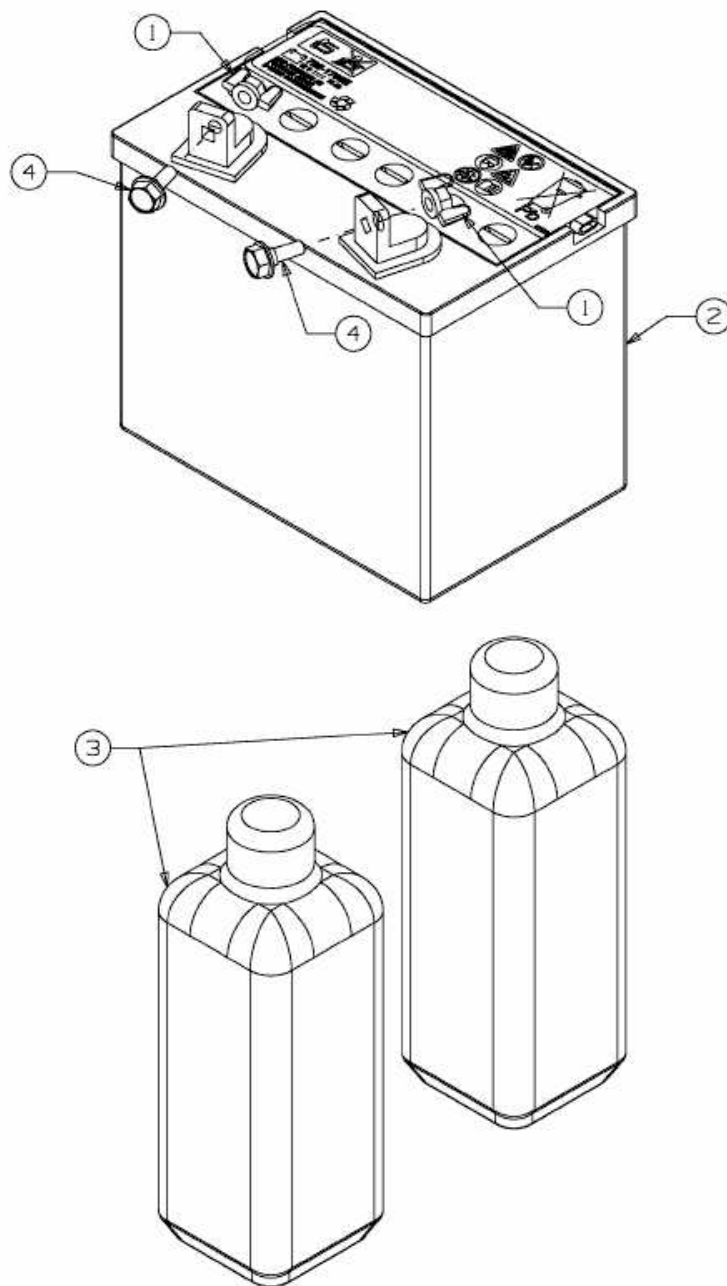

SPIDER 92 RD > 13AH761E467 (2010) > BATTERIE

E3-02343B-01