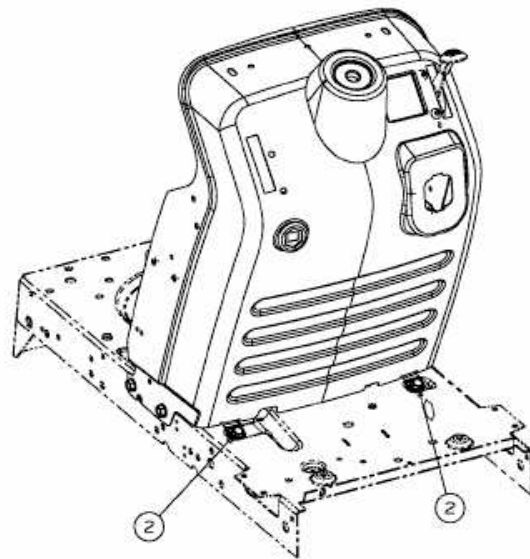

SPIDER 92 RD > 13AH761E467 (2010) > ARMATURENBRETT

E3-02734D-01