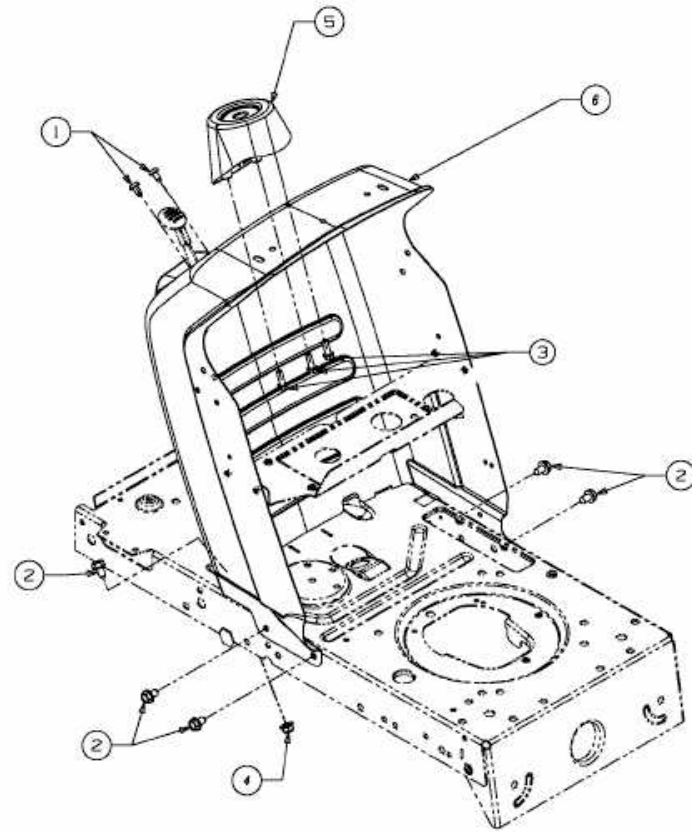

SPIDER 92 RD > 13AH761E467 (2010) > ARMATURENBRETT

E3-02734D-01