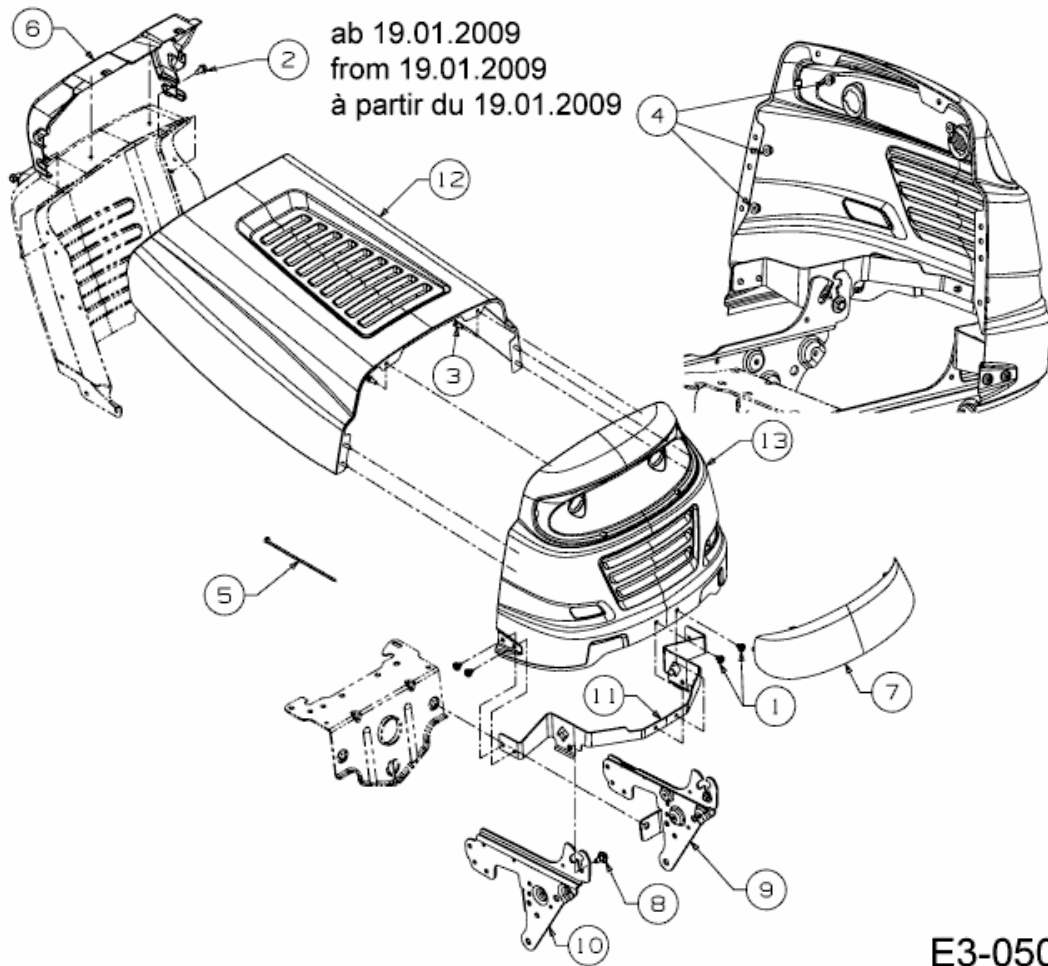

SPIDER 92 RD > 13AH761E467 (2010) > MOTORHAUBE 1-STYLE AB 19.01.2009

E3-05044A-01