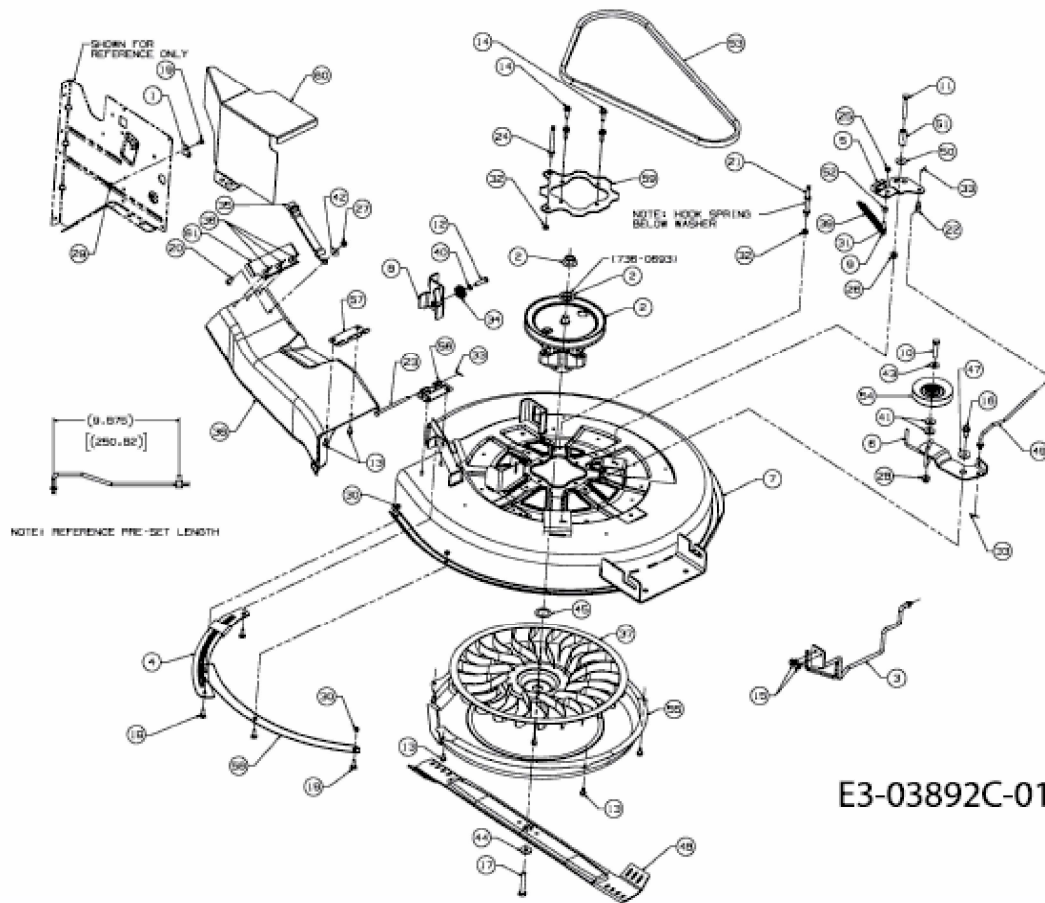

RTH 115/76-B > 13AH761C685 (2010) > MÄHWERK A/C (30"/76CM)

E3-03892C-01