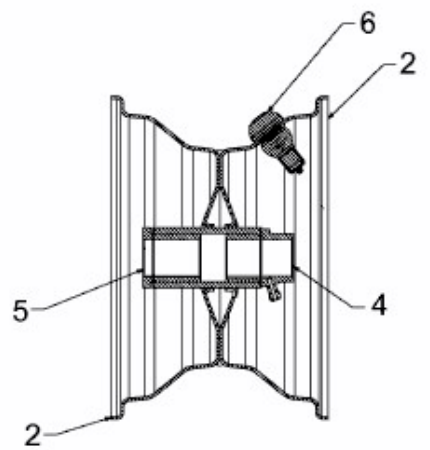

MASTERCUT 76 > 13AH761C659 (2012) > RÄDER VORNE 13X5

E3-02082B-01