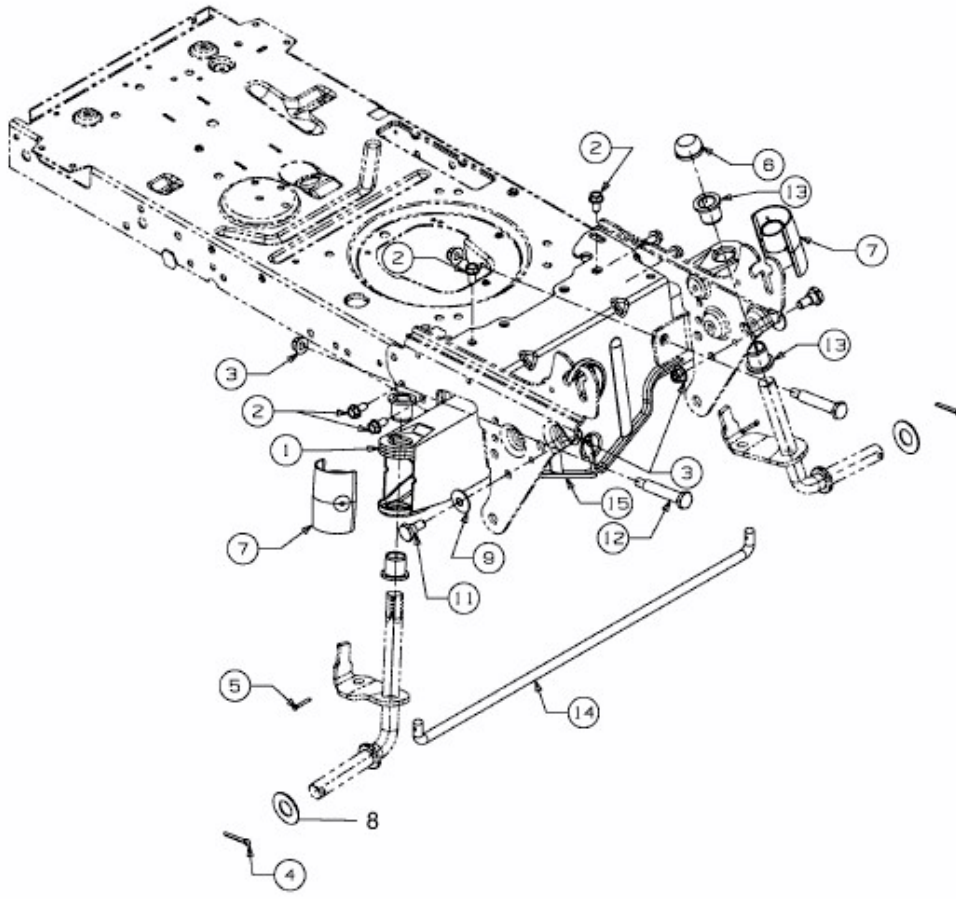

MASTERCUT 76 > 13AH761C659 (2012) > VORDERACHSE

E3-04363B-01