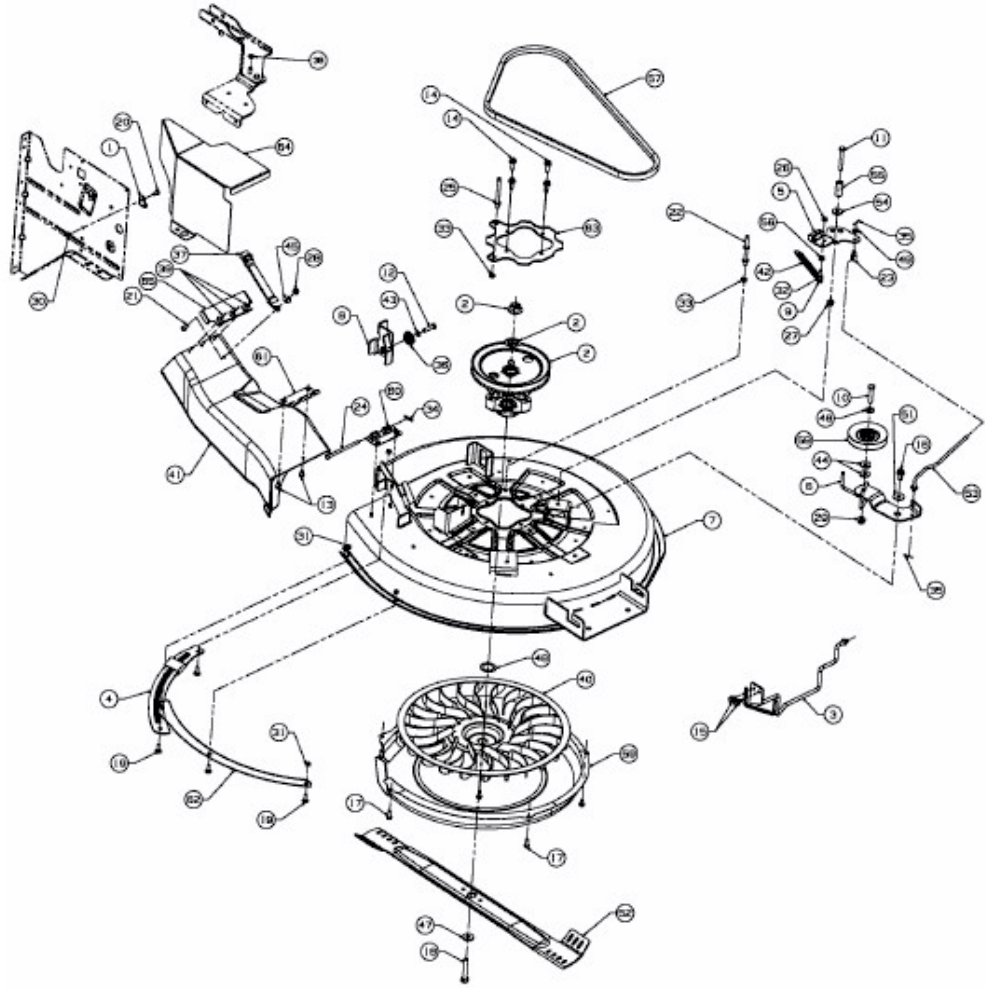

MASTERCUT 76 > 13AH761C659 (2012) > MÄHWERK C/A (30"/76CM)

E3-03892E-01