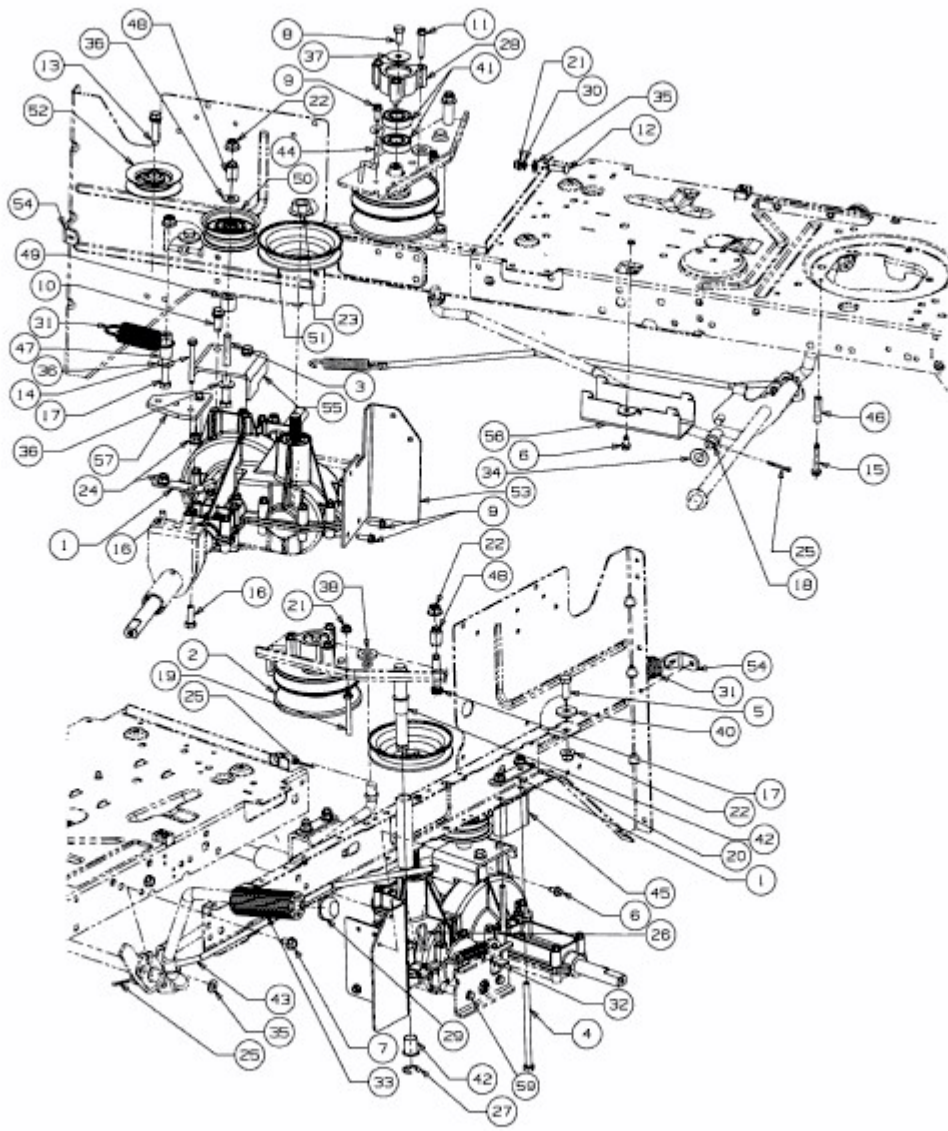

MASTERCUT 76 > 13AH761C659 (2012) > FAHRANTRIEB, VARIATOR

E3-03858E-01