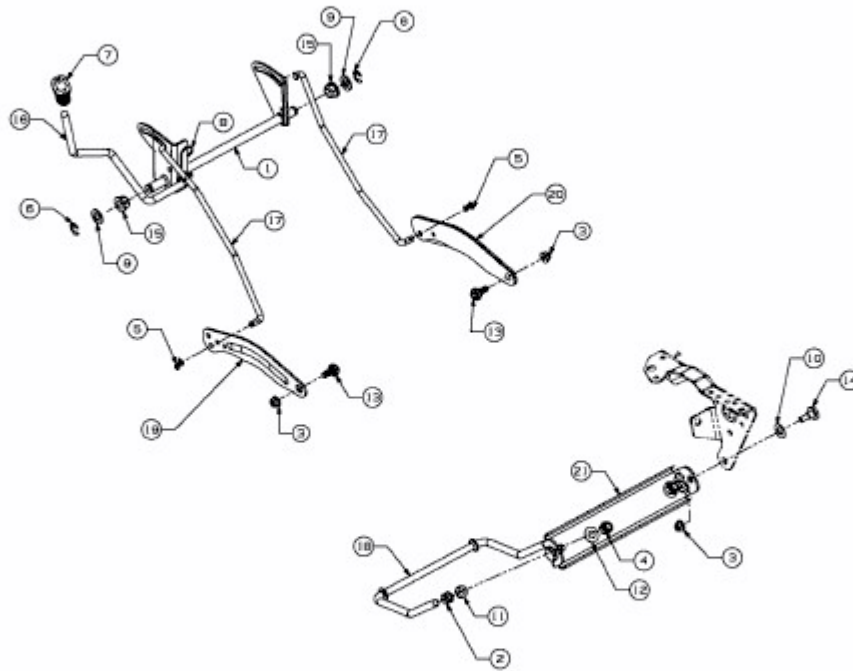

MASTERCUT 76 > 13AH761C659 (2012) > MÄHWERKSAUSHEBUNG

E3-03897B-01