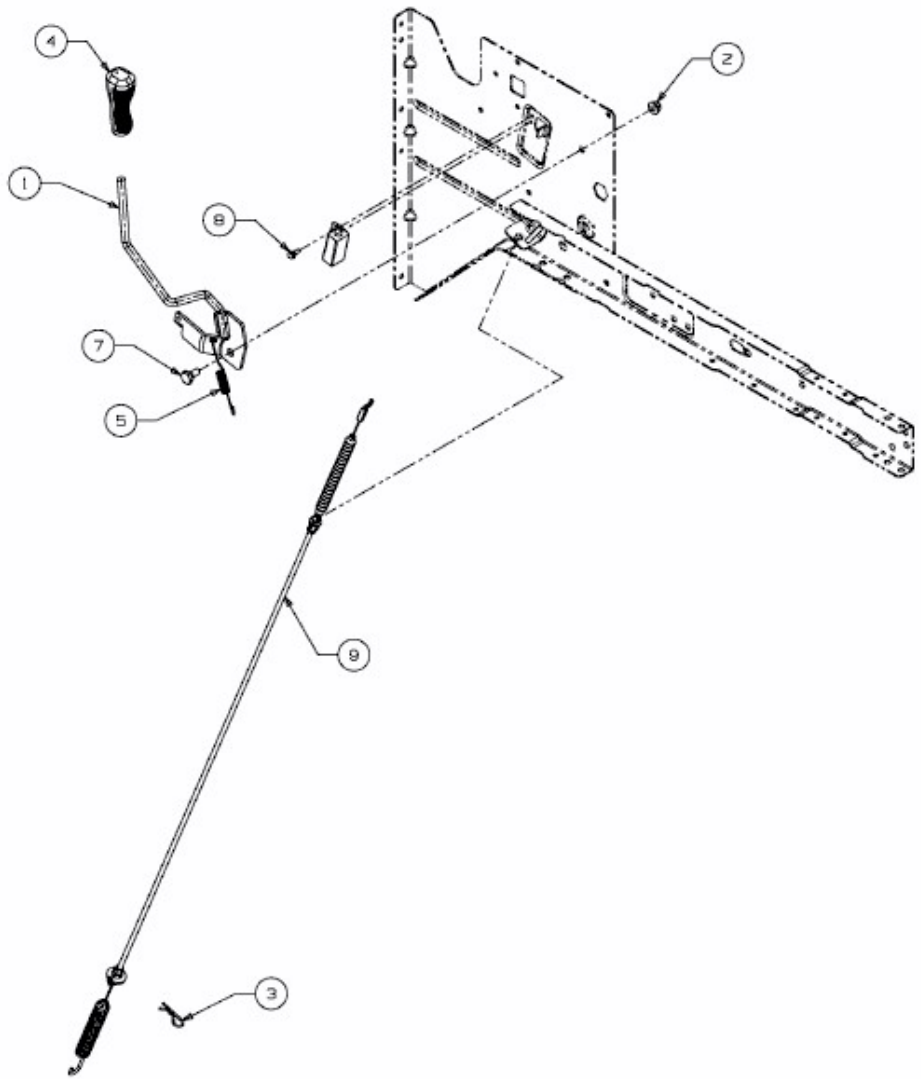

MASTERCUT 76 > 13AH761C659 (2012) > MÄHWERKSEINSCHALTUNG

E3-03874D-01