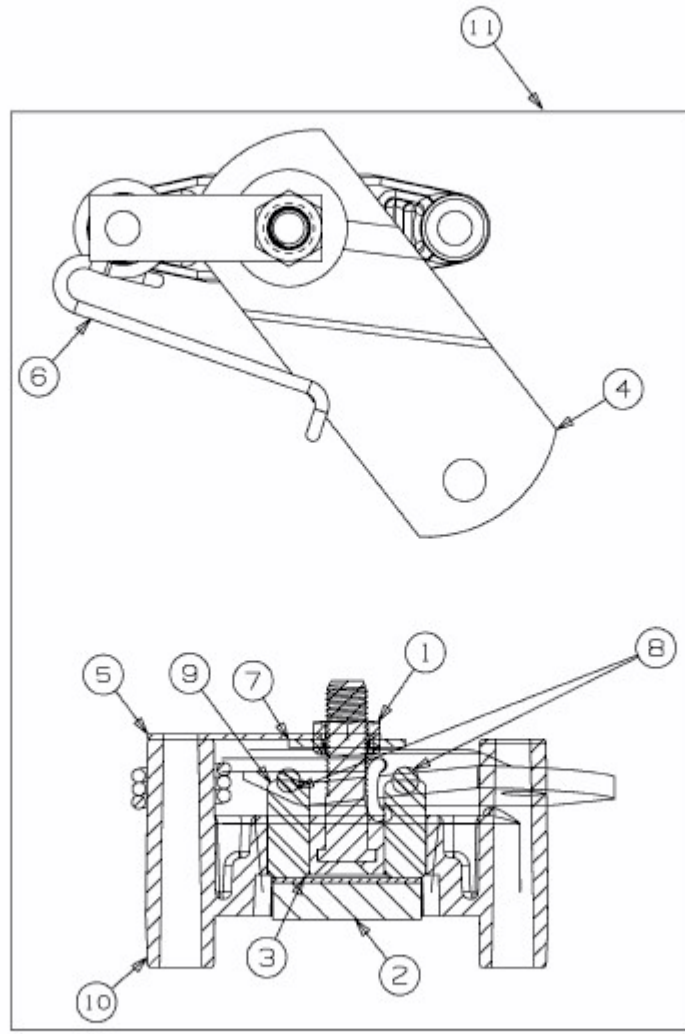

MASTERCUT 76 > 13AH761C659 (2012) > BREMSE

E3-03859D-03