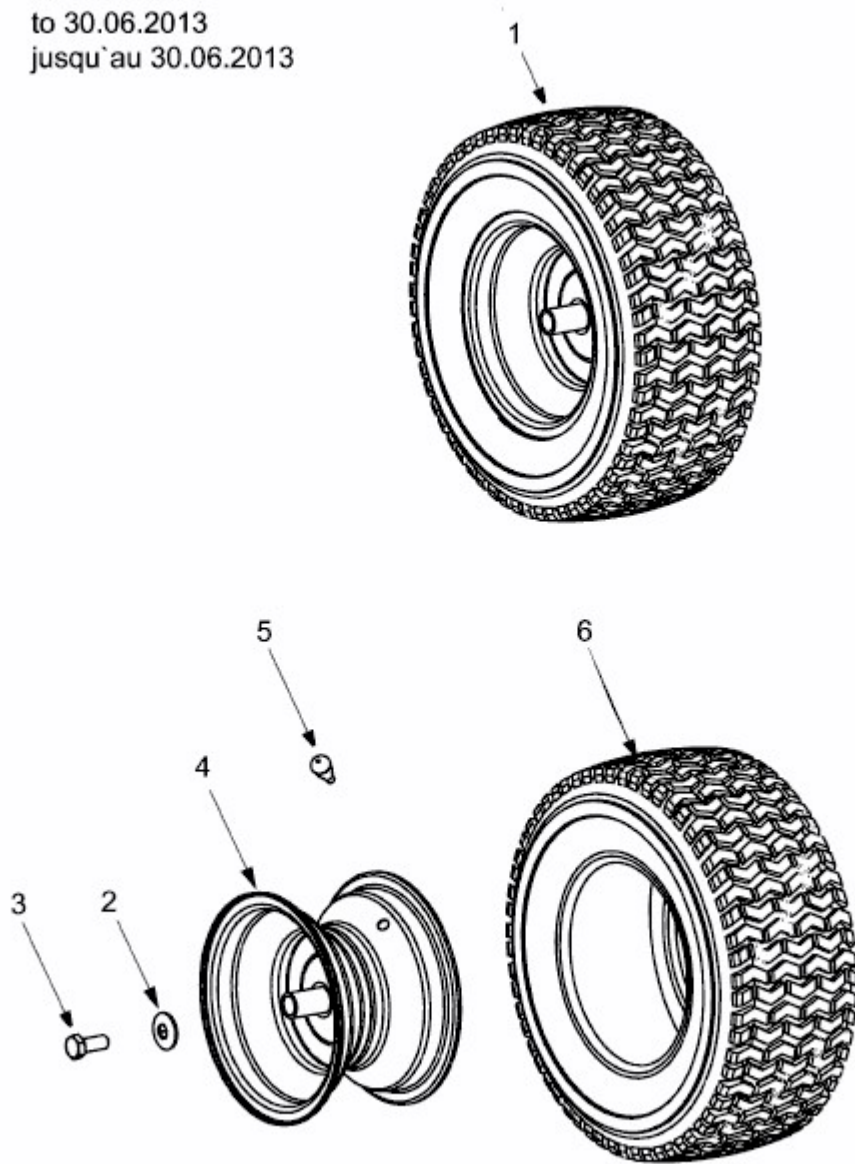

MASTERCUT 76 > 13AH761C659 (2011) > RÄDER HINTEN 18X6.5 BIS 30.06.2013

bis 30.06.2013
to 30.06.2013
jusqu'au 30.06.2013

E3-02083B-01