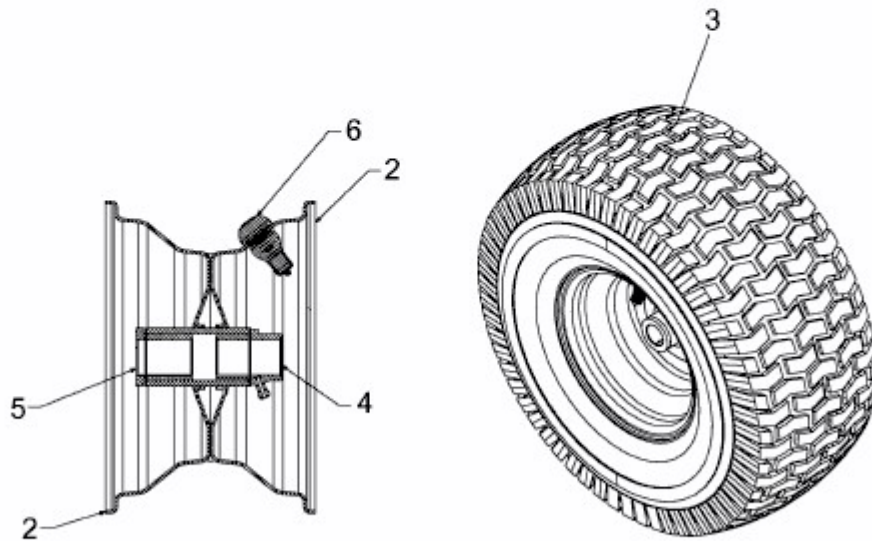

MASTERCUT 76 > 13AH761C659 (2011) > RÄDER VORNE 13X5

E3-02082B-01