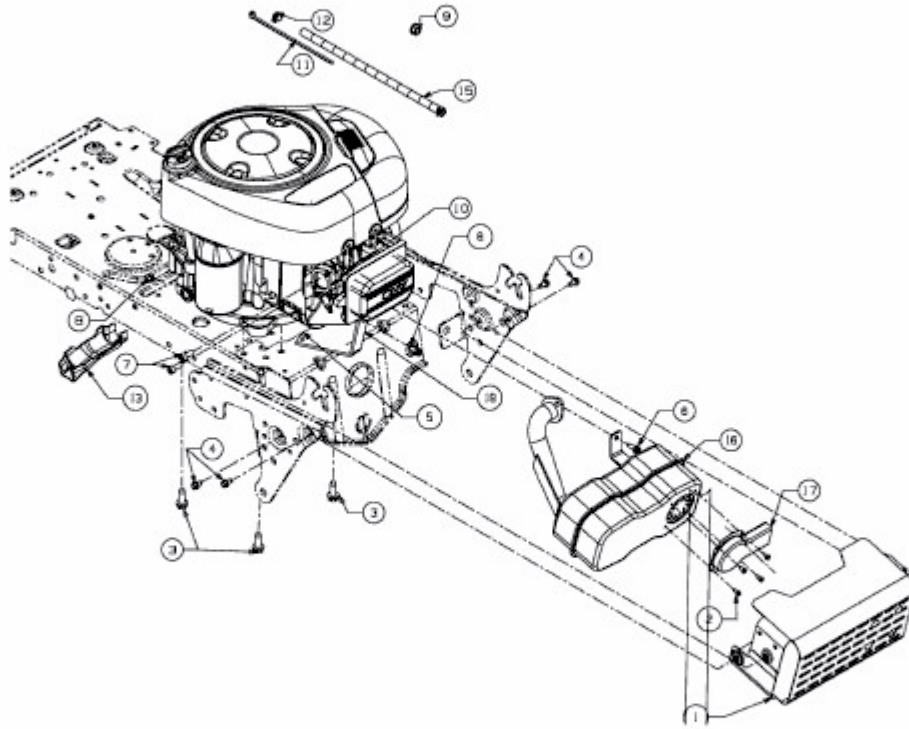

MASTERCUT 76 > 13AH761C659 (2011) > MOTORZUBEHÖR

E3-04364D-01