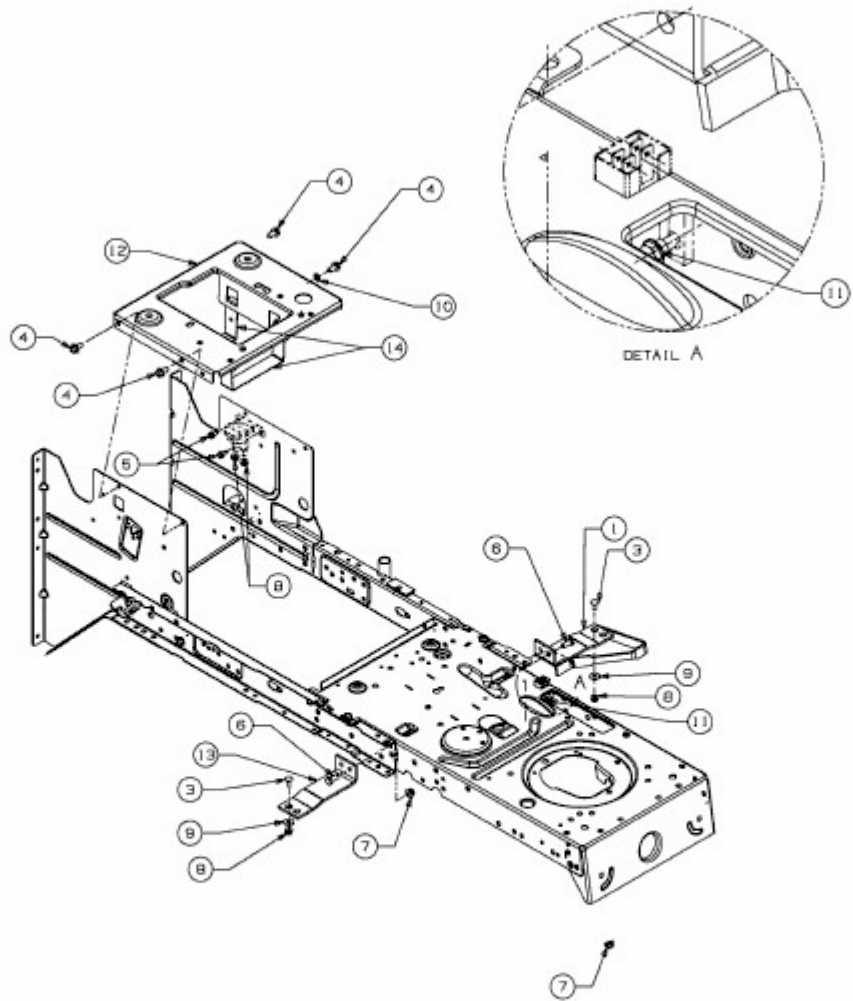

MASTERCUT 76 > 13AH761C659 (2011) > RAHMEN

E3-04369B-01