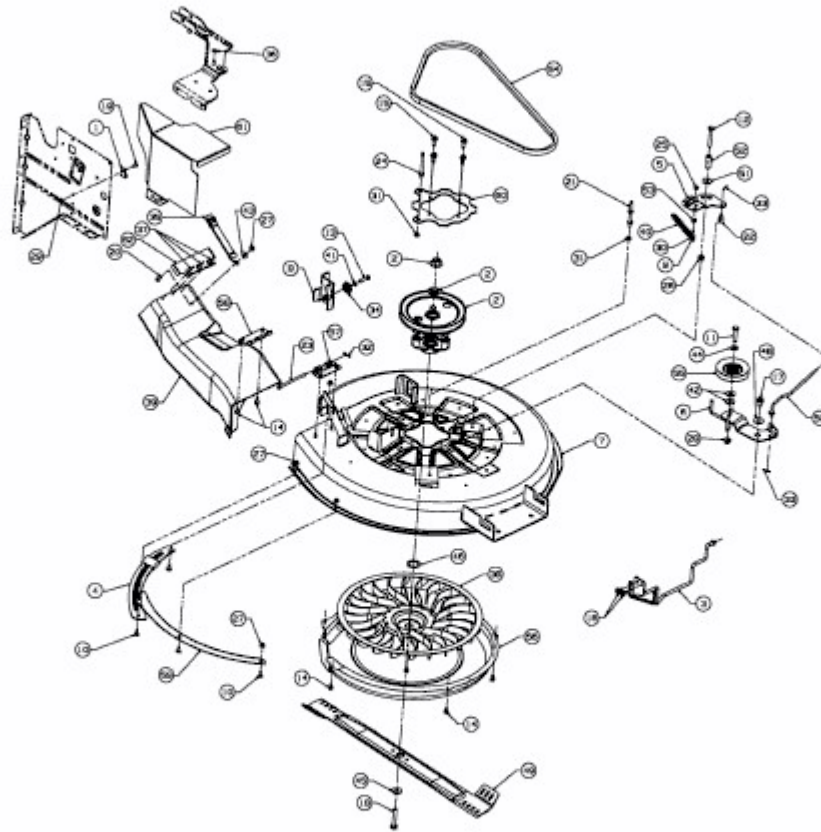

MASTERCUT 76 > 13AH761C659 (2011) > MÄHWERK C/A (30"/76CM)

E3-03892D-01