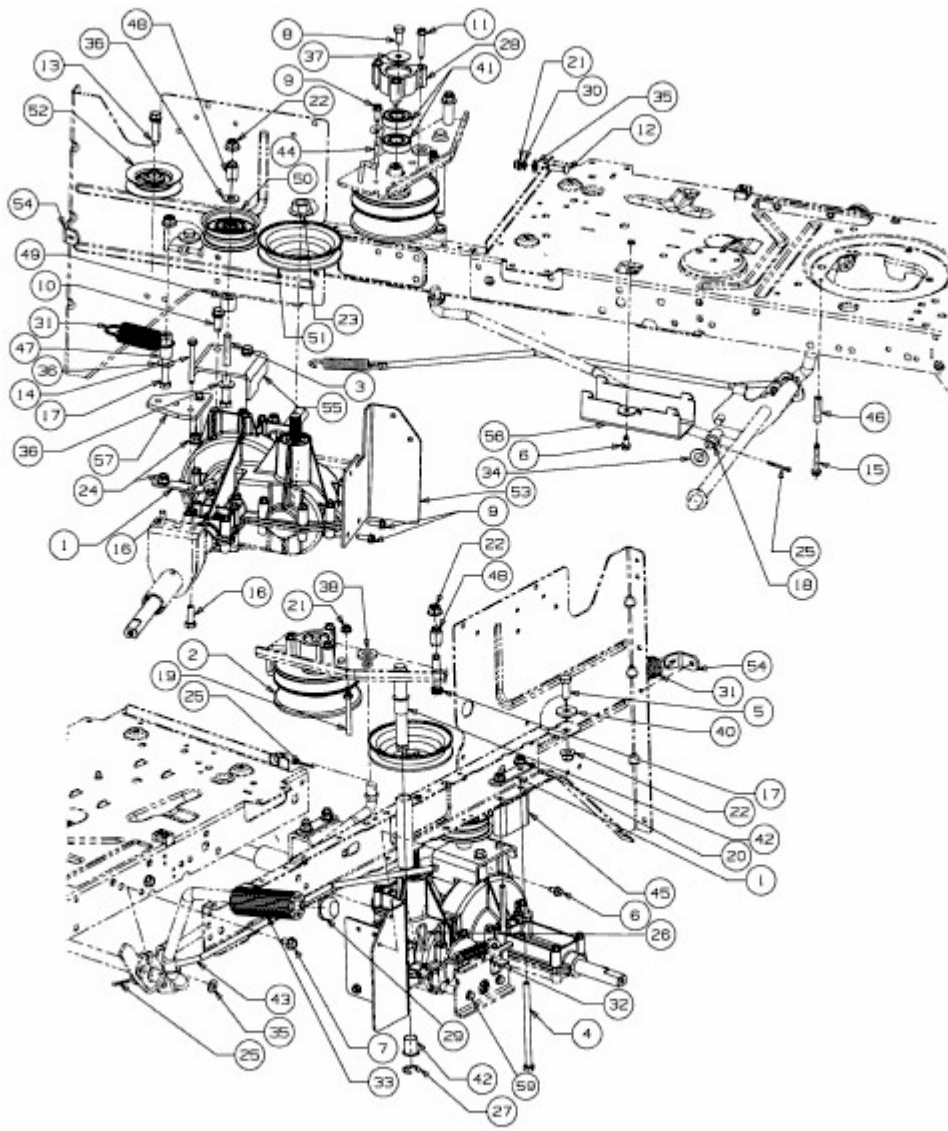

MASTERCUT 76 > 13AH761C659 (2011) > FAHRANTRIEB, VARIATOR

E3-03858E-01