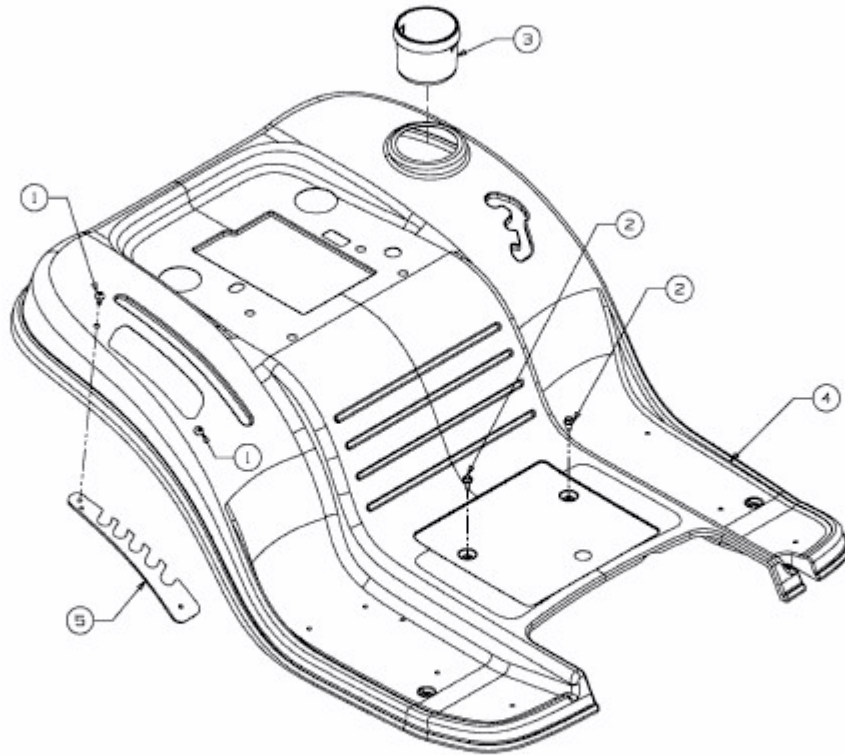

MASTERCUT 76 > 13AH761C659 (2011) > SITZWANNE

E3-03885C-01