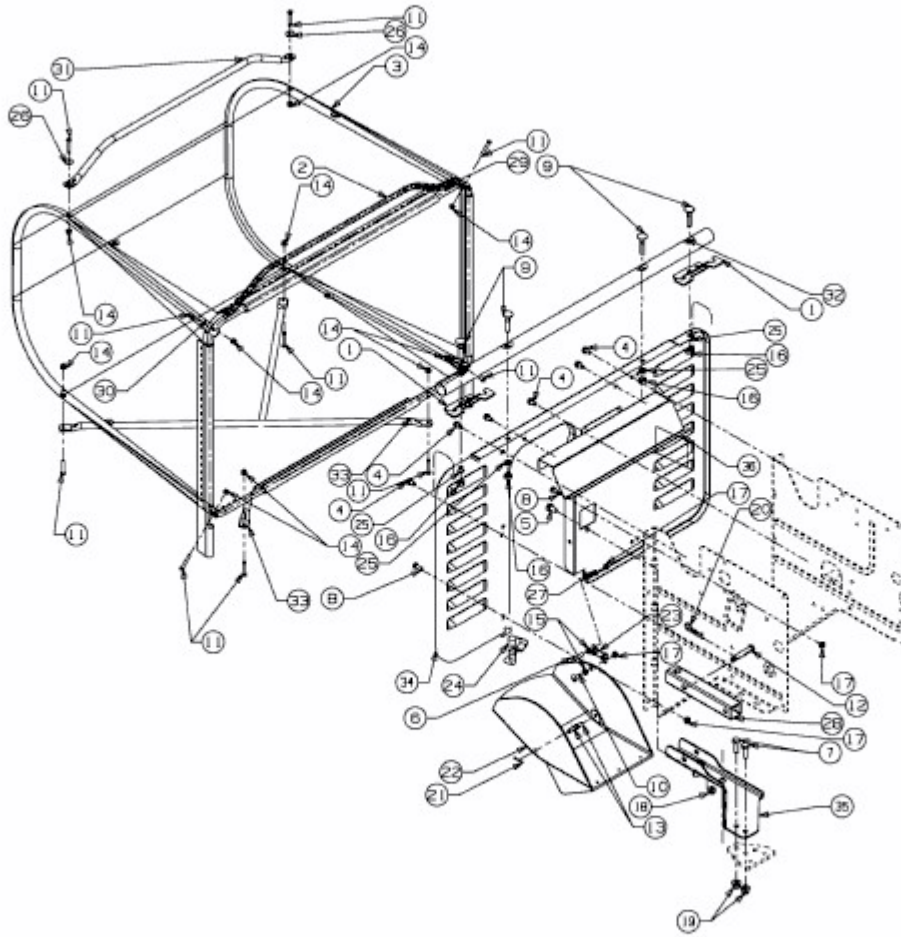

MASTERCUT 76 > 13AH761C659 (2011) > GRASFANGVORRICHTUNG

E3-03881C-01