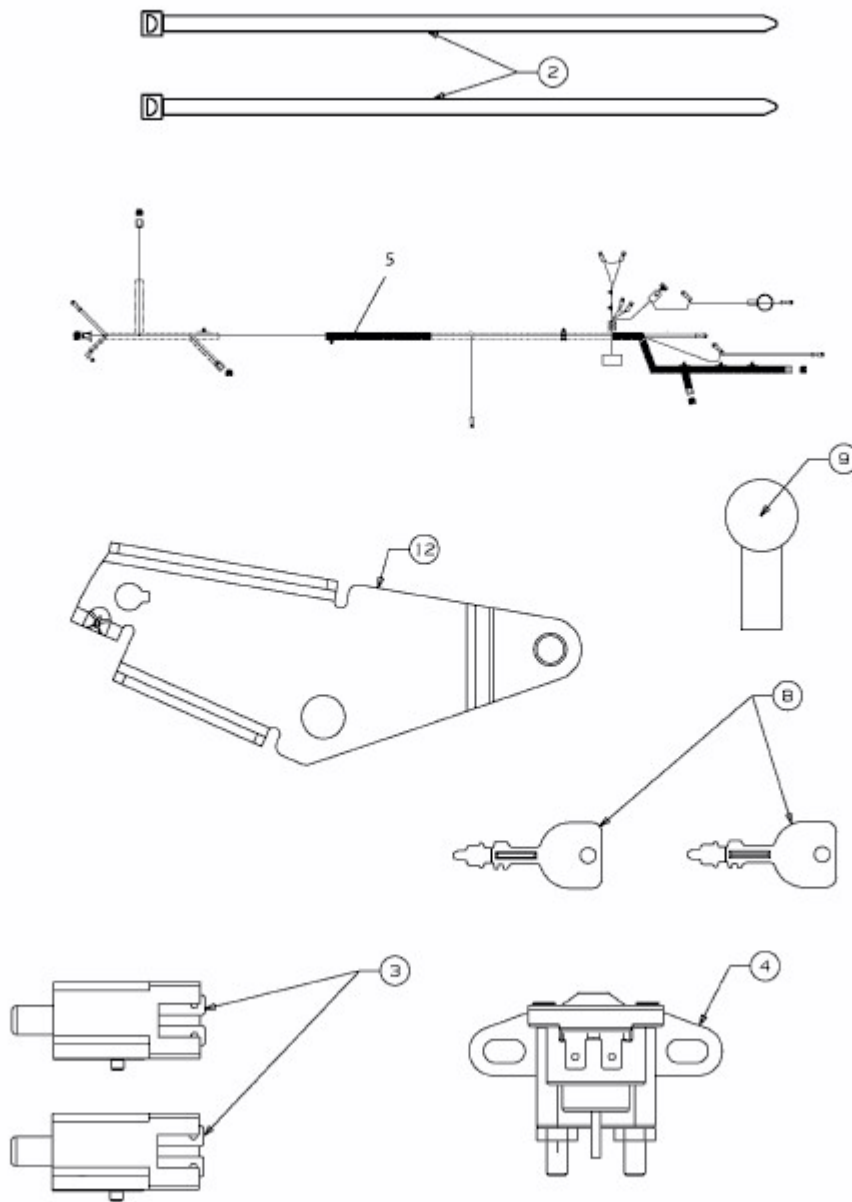

MASTERCUT 76 > 13AH761C659 (2011) > ELEKTROTEILE

E3-03890C-01