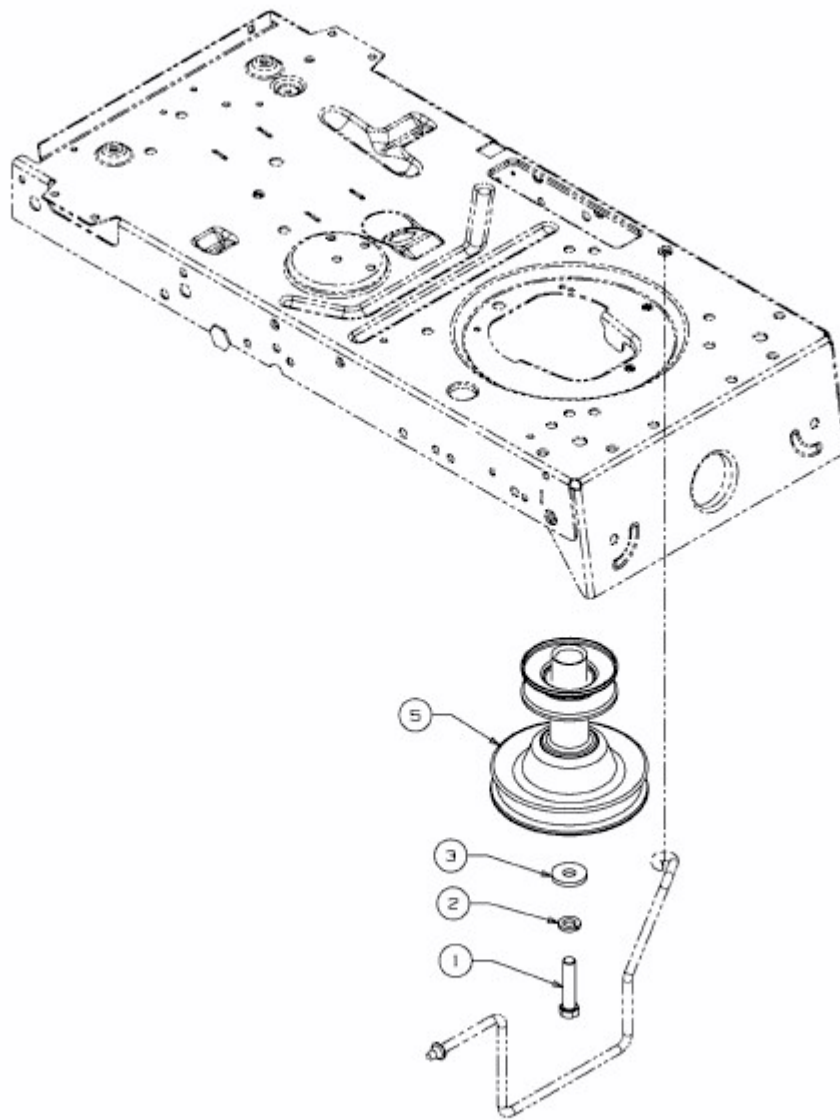

MASTERCUT 76 > 13AH761C659 (2011) > MOTORKEILRIEMENSCHLEIBE

E3-03870B-01