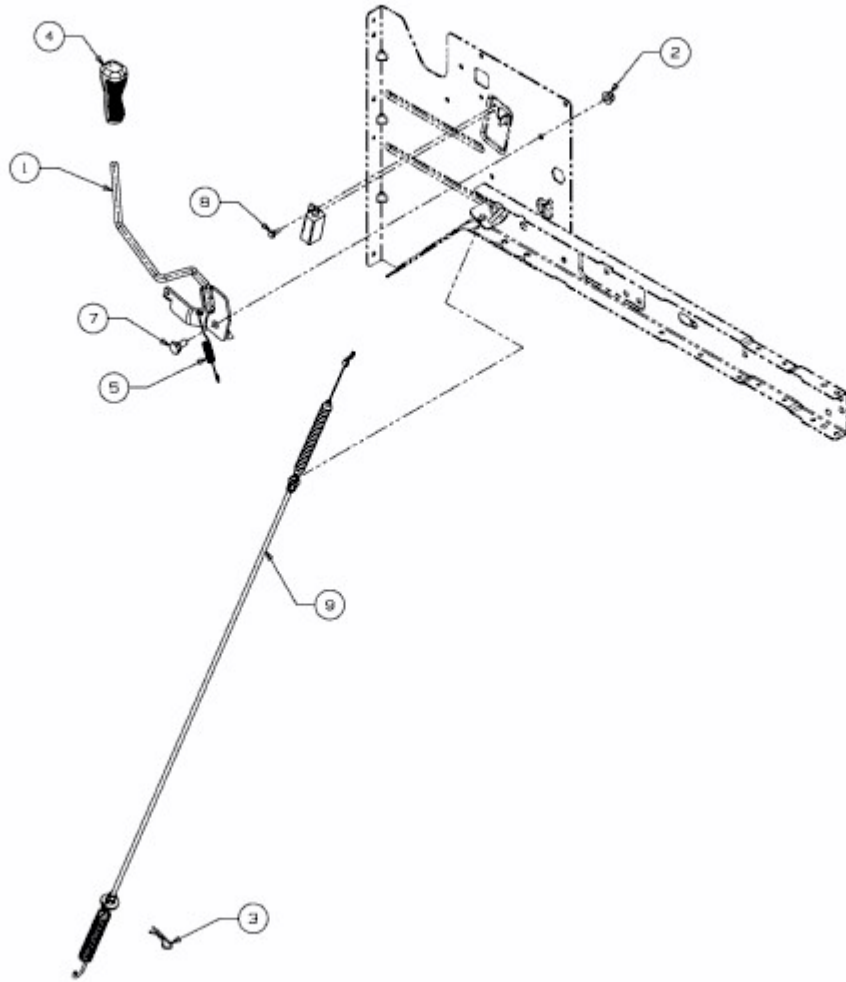

MASTERCUT 76 > 13AH761C659 (2011) > MÄHWERKSEINSCHALTUNG

E3-03874C-01