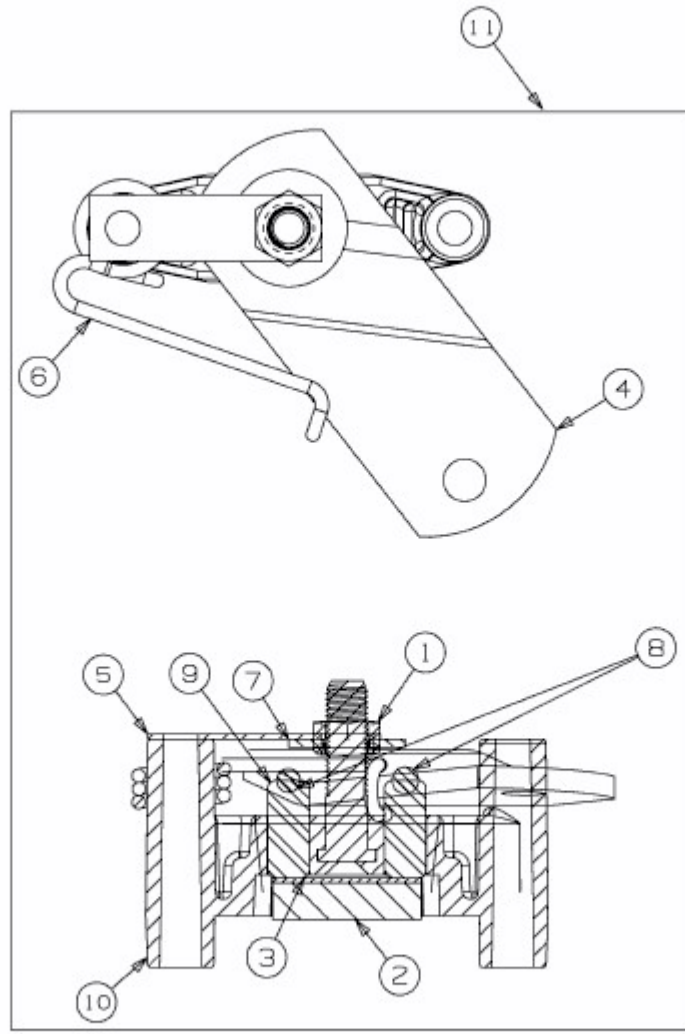

MASTERCUT 76 > 13AH761C659 (2011) > BREMSE

E3-03859D-03