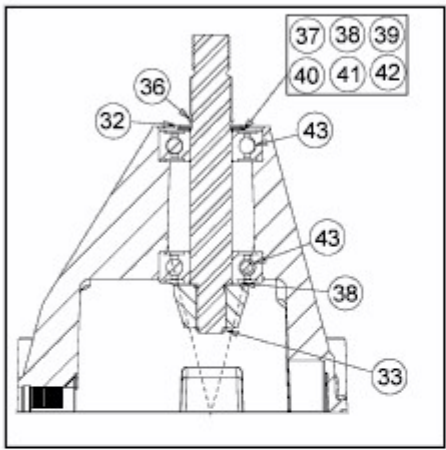

MASTERCUT 76 > 13AH761C659 (2011) > GETRIEBE

max. Axialspiel  
max. axial backlash  
max. jeu sur l'axe  
0,004" - 0,008"

E3-03859D-02