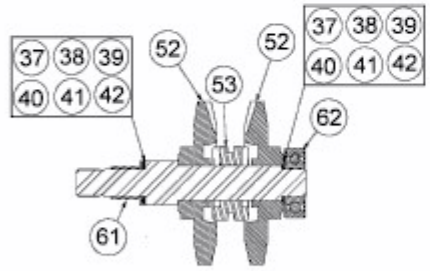

MASTERCUT 76 > 13AH761C659 (2011) > GETRIEBE

max. Axialspiel  
max. axial backlash  
max. jeu sur l'axe  
0,004" - 0,008"

E3-03859D-02