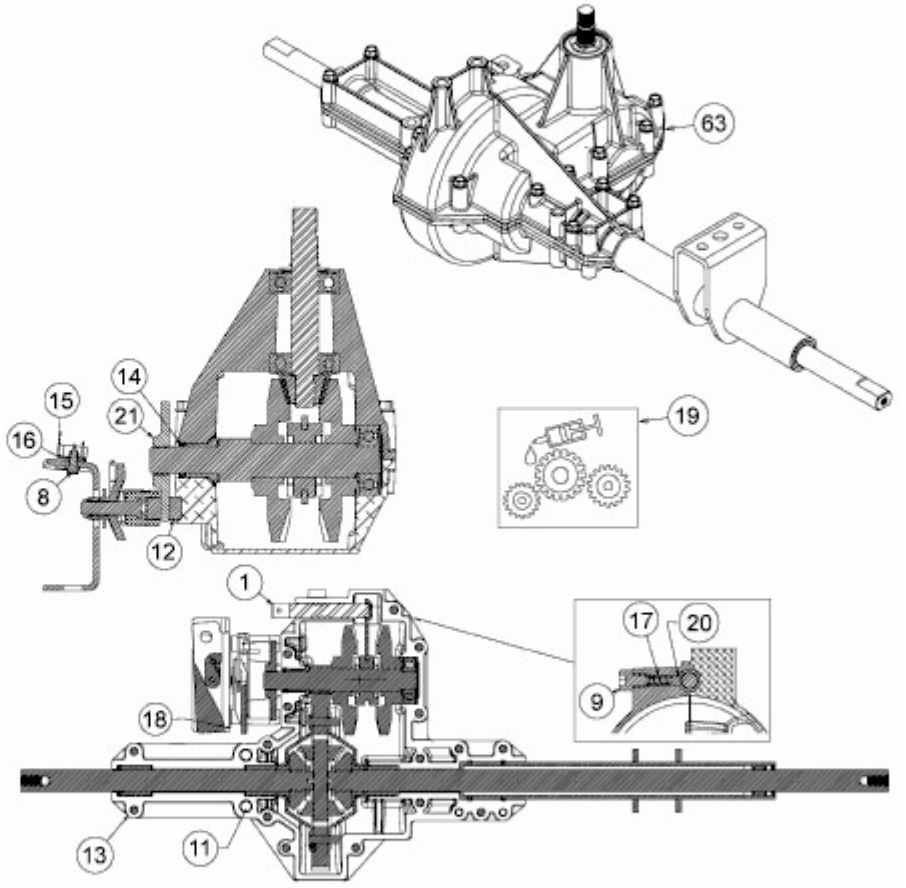

MASTERCUT 76 > 13AH761C659 (2011) > GETRIEBE

max. Axialspiel  
max. axial backlash  
max. jeu sur l'axe  
0,004" - 0,008"

E3-03859D-02