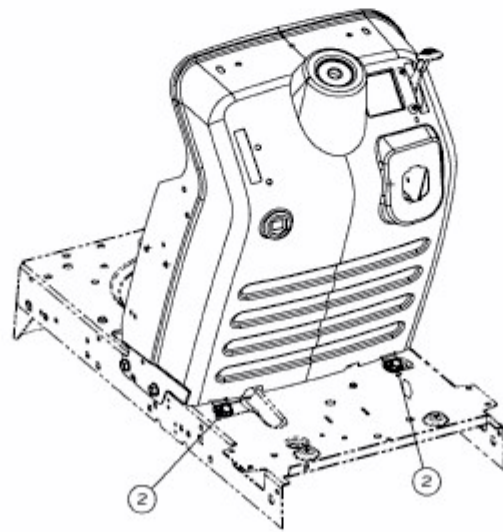

MASTERCUT 76 > 13AH761C659 (2011) > ARMATURENBRETT

E3-02734D-01