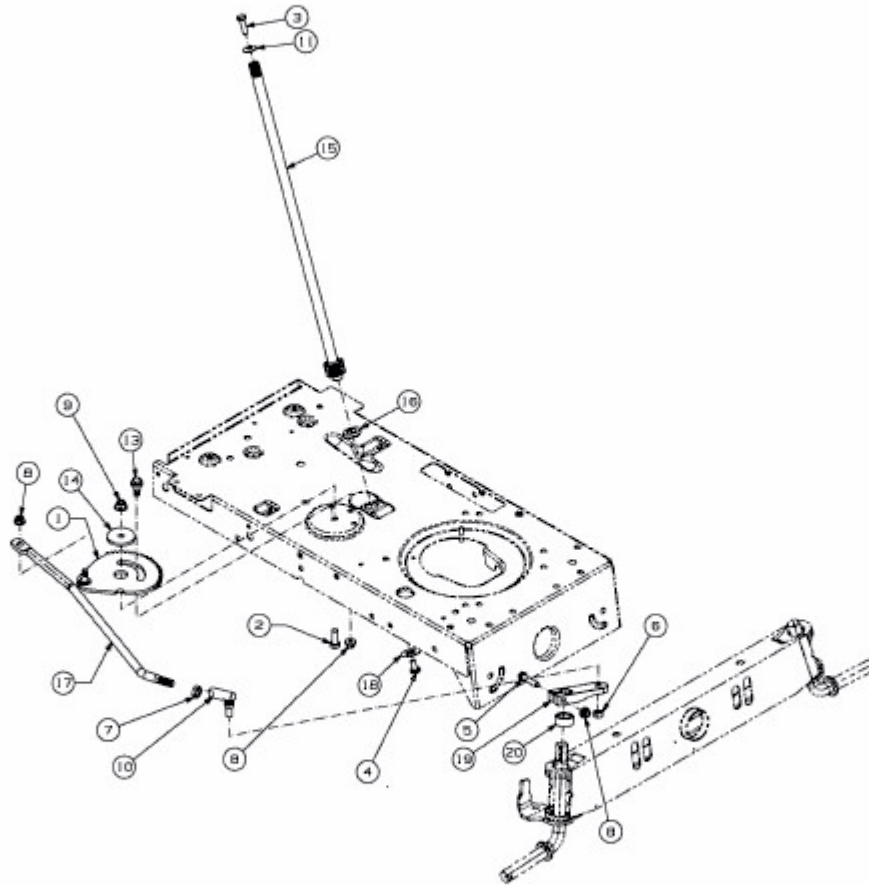

MASTERCUT 76 > 13AH761C659 (2011) > LENKUNG

E3-02700C-01