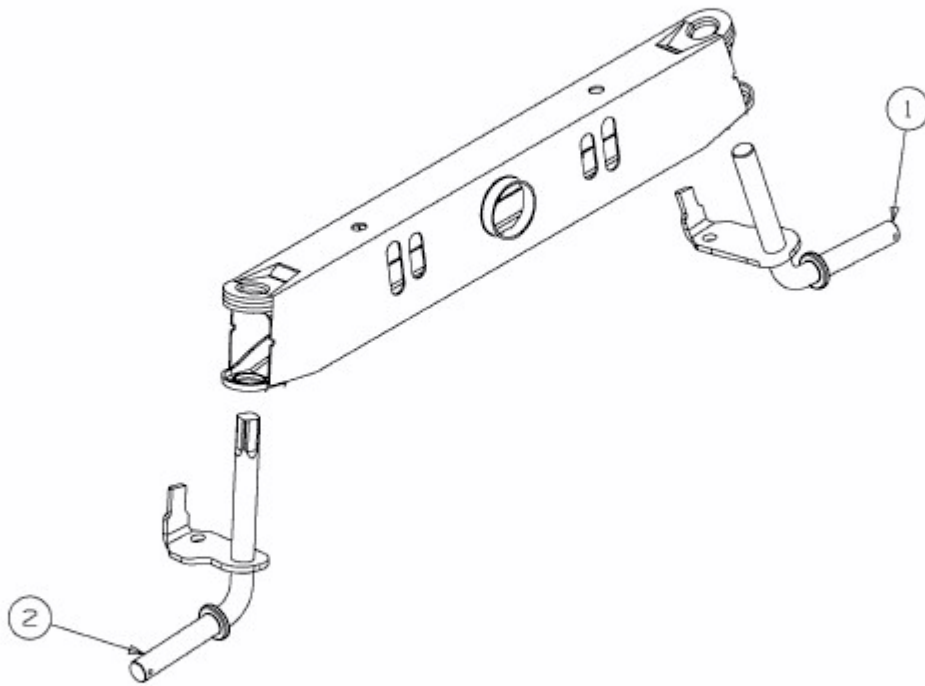

MASTERCUT 76 > 13AH761C659 (2011) > ACHSSCHENKEL

E3-03882A-01