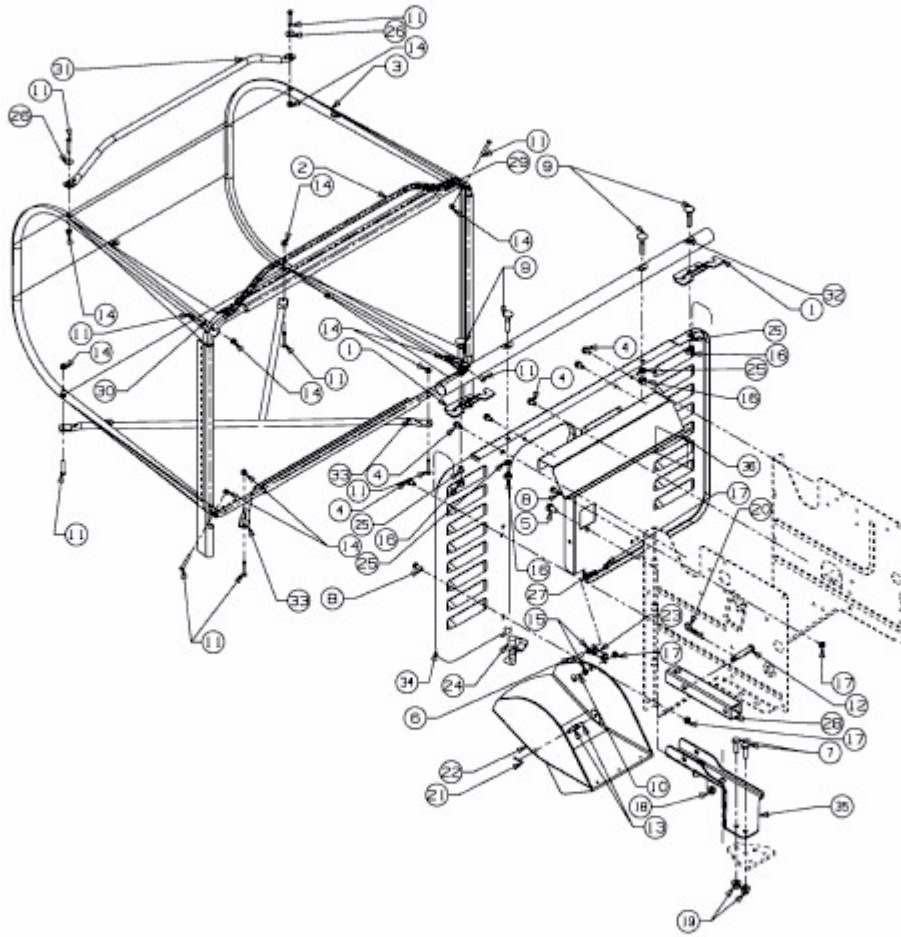

MASTERCUT 76 > 13AH761C659 (2010) > GRASFANGVORRICHTUNG

E3-03881C-01