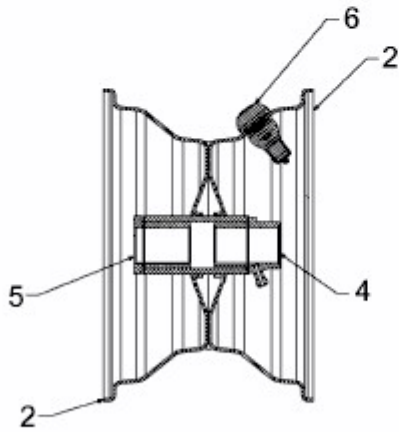

MASTERCUT 76 > 13AH761C659 (2010) > RÄDER VORNE 13X5

E3-02082B-01