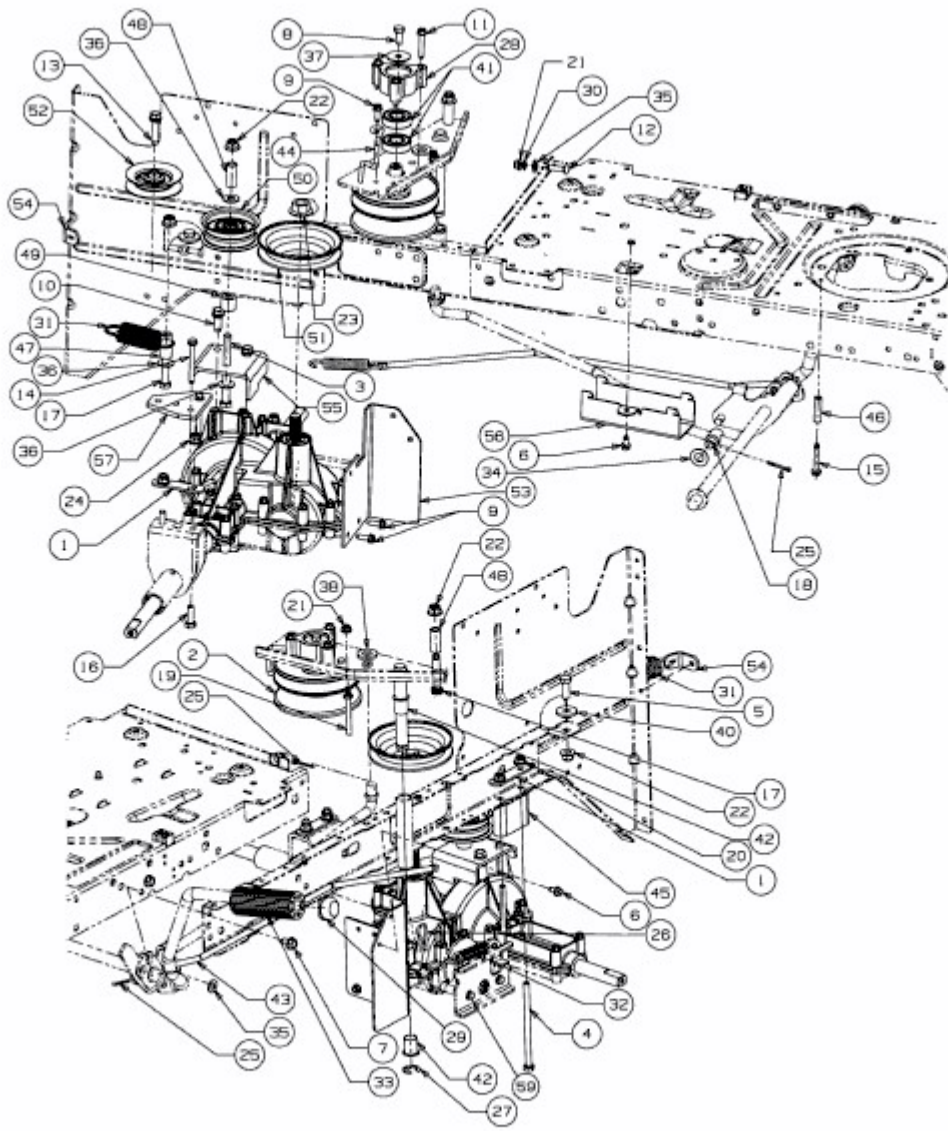

MASTERCUT 76 > 13AH761C659 (2010) > FAHRANTRIEB, VARIATOR

E3-03858C-01