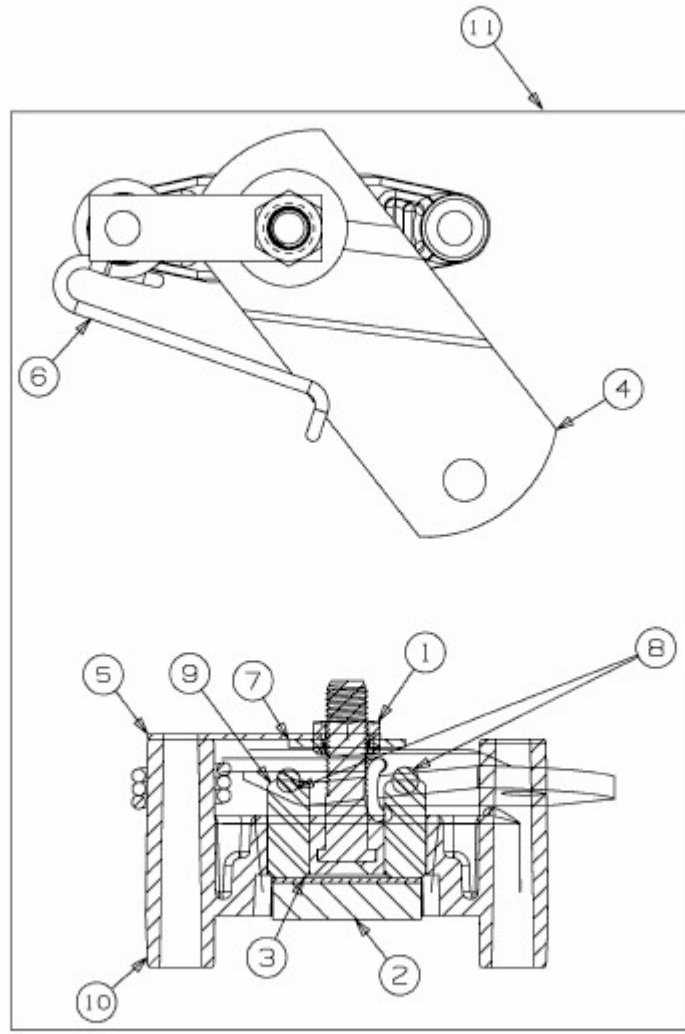

MASTERCUT 76 > 13AH761C659 (2010) > BREMSE

E3-03859D-03