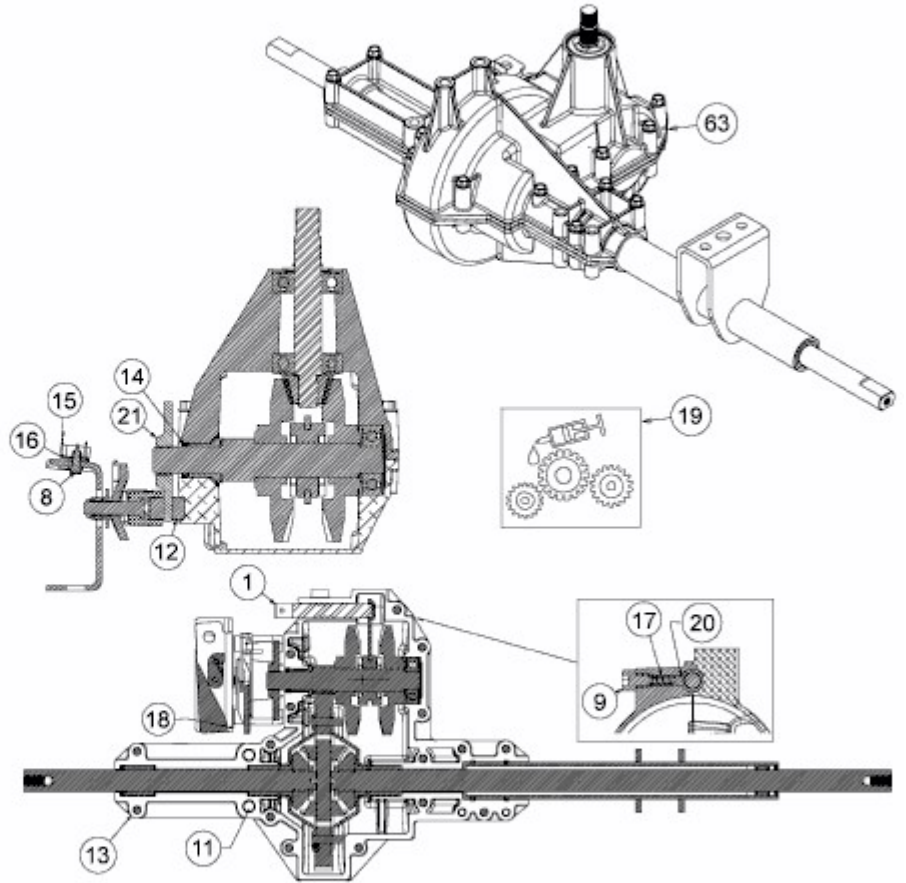

MASTERCUT 76 > 13AH761C659 (2010) > GETRIEBE

max. Axialspiel
max. axial backlash
max. jeu sur l'axe
0,004" - 0,008"

E3-03859D-02