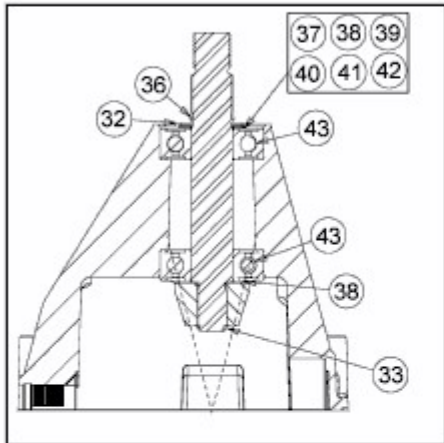

MASTERCUT 76 > 13AH761C659 (2010) > GETRIEBE

max. Axialspiel
max. axial backlash
max. jeu sur l'axe
0,004" - 0,008"

E3-03859D-02