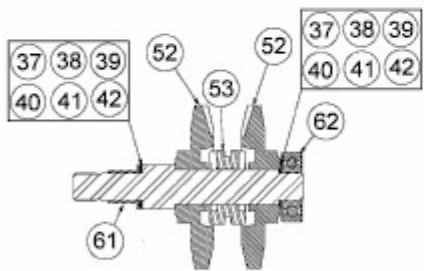

MASTERCUT 76 > 13AH761C659 (2010) > GETRIEBE

max. Axialspiel
max. axial backlash
max. jeu sur l'axe
0,004" - 0,008"

E3-03859D-02