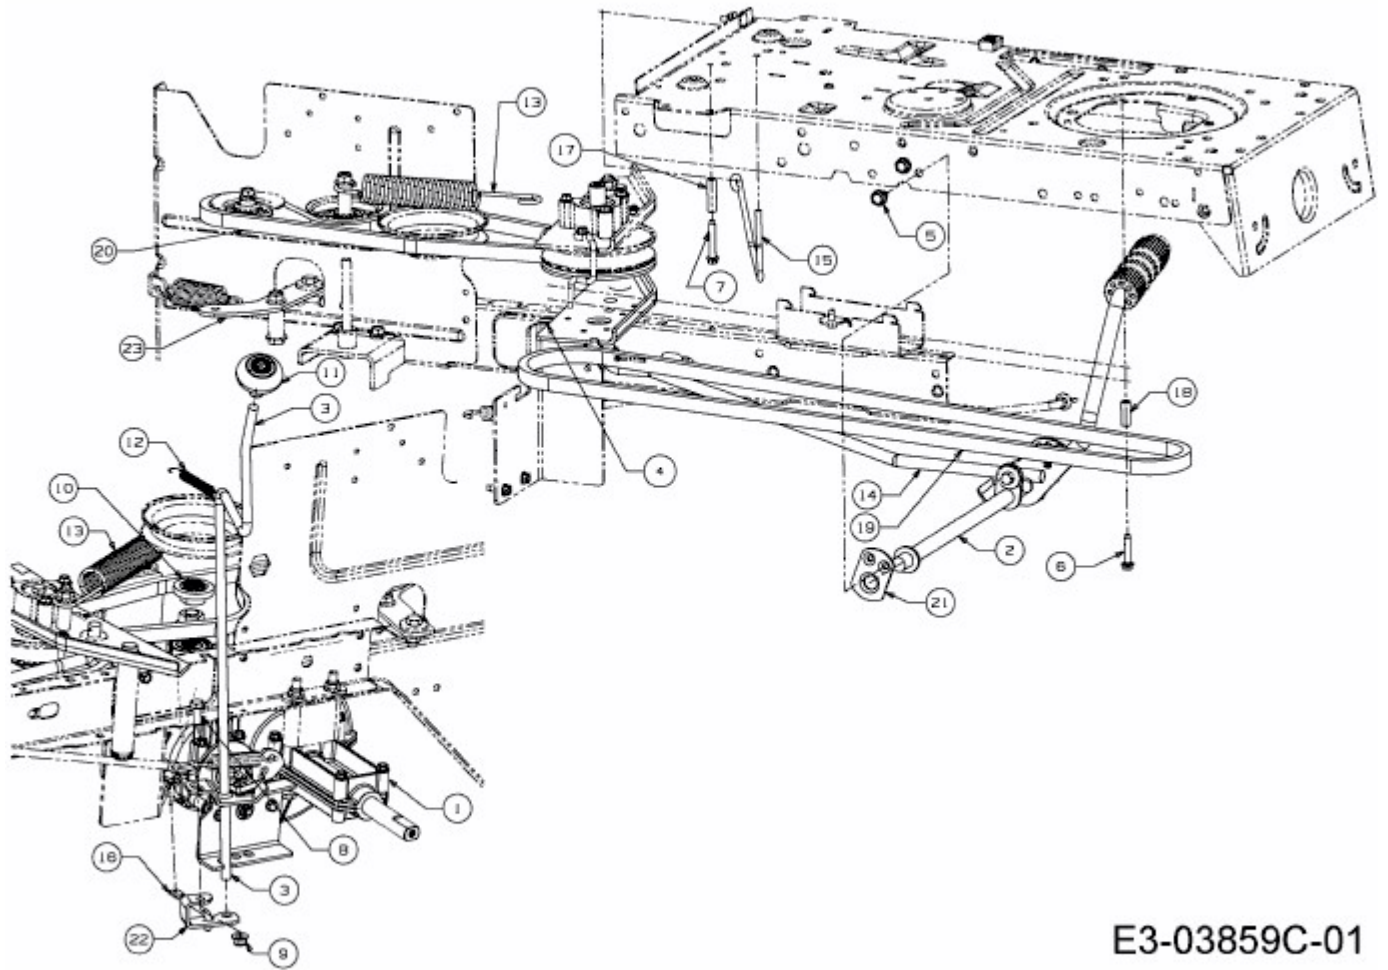

MASTERCUT 76 > 13AH761C659 (2010) > FAHRANTRIEB, PEDALE

E3-03859C-01